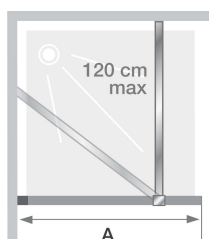

## Enkele douchewand voor een walk-in douche

Paroi simple pour un espace douche ouvert

► p. 262-263

- Subtiële wandbevestiging voor een ruimtelijk en helder effect
  - 3 glasuitvoeringen naar keuze: helder glas, gerookt spiegelglas of glas met spiegelstrook: binnenkant/buitenkant (breedte 50 cm)
  - 2 verchroomde muursteunen naar keuze:
    - muursteen (120 cm max), kan recht of schuin worden aangebracht
    - douchestang vloer/plafond (280 cm max, bij een montage op de douchebak mag deze niet hoger zijn dan 18 cm)
  - Optioneel te installeren: verchroomde afwerkstrips voor het wegwerken van de siliconen voegen langs de onderzijde en de muur (standaard meegeleverd)
  - Voeg een 2<sup>e</sup> Solo wand toe voor extra bescherming tegen spatten
- 
- Fixation murale par équerres pour un espace douche plus lumineux
  - 3 finitions de verre au choix: verre transparent, verre fumé miroir ou verre avec bande centrale miroir : intérieur/extérieur (largeur 50 cm)
  - 2 systèmes de renfort chromés au choix :
    - barre de renfort (120 cm maxi) pouvant être posée droite ou de biais
    - mât sol/plafond (280 cm maxi, dans le cas d'une pose sur receveur, sa hauteur ne peut excéder 18 cm)
  - Baguettes cache-silicone chromées facultatives en bas de paroi et contre le mur
  - En angle, pour limiter les éclaboussures, ajoutez une 2<sup>ème</sup> paroi Solo

▲ KINEQUARTZ PROFIELLOOS - SOLO | ÉQUERRES - SOLO  
Met muursteen ► Helder glas ► Avec barre de renfort ► Verre transparent

Afmetingen in cm   Dimensions en cm	A	Maat   Taille							
		70	80	90	100	110	120	140	160
Breedte (min/max)   Largeur (mini/maxi)		68,5/69	78,5/79	88,5/89	98,5/99	108,5/109	118,5/119	138,5/139	158,5/159
Totale hoogte (+0,6 cm muursteen) Hauteur totale (+0,6 cm de barre de renfort)		200	200	200	200	200	200	200	200
Dikte wandbeslag (zie p.253) Épaisseur de l'équerre (voir p.253)		6	6	6	6	6	6	6	6
Afstelling bij niet-loodrechte muren Réglage du faux-aplomb		0,5	0,5	0,5	0,5	0,5	0,5	0,5	0,5