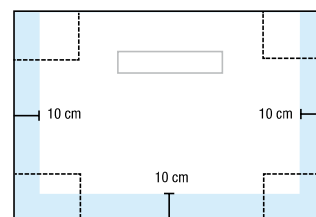

X	Y	B
100	80	15
100	90	15
100	100	15
120	80	15
120	90	15
120	100	15
140	80	15
140	90	15
140	100	15
160	80	15
160	90	15
160	100	15
180	80	15
180	90	15
180	100	15

## Kleuren ▷ Couleurs

Maximaal zaagbaar oppervlak (bij niet volledige inbouw dienen de gezaagde zijden tegen een muur geïnstalleerd te worden)

Zone maximale de découpe (si le receveur n'est pas totalement encastré, les côtés découpés doivent être positionnés contre les murs)