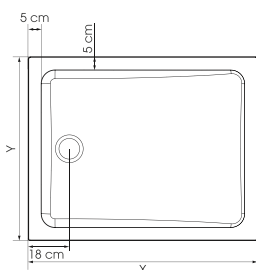

X	Y
90	70
100	80
120	80
120	90