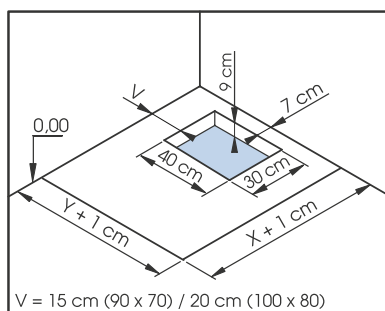

### 3. Ingebouwd Encastré

Vierkante maten | Tailles carrées

V = 15 cm (90 x 70) / 20 cm (100 x 80)

Afmetingen | Tailles 90 x 70 et 100 x 80

V = 15 cm (90 x 70) / 20 cm (100 x 80)

Afmetingen | Tailles 90 x 70 et 100 x 80

V = 15 cm (90 x 70) / 20 cm (100 x 80)

Afmetingen | Tailles 90 x 70 et 100 x 80

Y = 70 cm (breedten/largeurs 80) W = 15 cm (breedten/largeurs 80)  
80 cm (breedte/largeur 90) 20 cm (breedte/largeur 90)

Lengtematen | Tailles avec longueurs  
120 - 140 - 160 - 170

Y = 70 cm (breedten/largeurs 80) W = 15 cm (breedten/largeurs 80)  
80 cm (breedte/largeur 90) 20 cm (breedte/largeur 90)

Lengtematen | Tailles avec longueurs  
120 - 140 - 160 - 170

Y = 70 cm (breedten/largeurs 80) W = 15 cm (breedten/largeurs 80)  
80 cm (breedte/largeur 90) 20 cm (breedte/largeur 90)