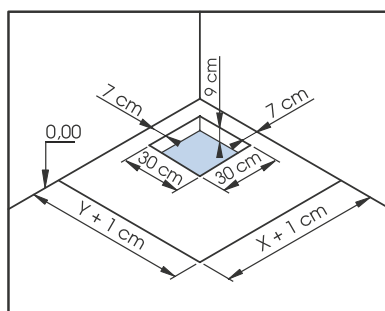

2. Geïnstalleerd tegen tegels En butée contre carrelage

Vierkante maten | Tailles carrées