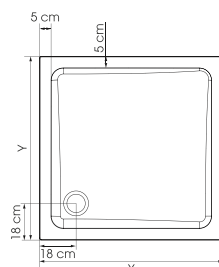

Kleuren ▷ Couleurs

Glanzend wit
Blanc brillant

Mat wit (met antislip)
Blanc mat (avec antidérapant)

X	Y
80	80
90	90