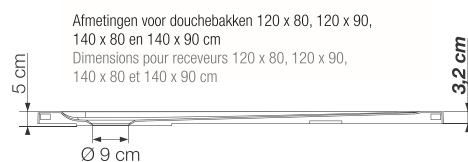

Afmetingen voor douchebakken 120 x 80, 120 x 90,
140 x 80 en 140 x 90 cm
Dimensions pour receveurs 120 x 80, 120 x 90,
140 x 80 et 140 x 90 cm