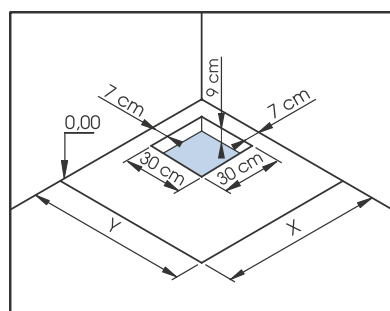

Installatiemogelijkheden ▷ Types d'installation

1. Geïnstalleerd op tegels Posé sur carrelage

Vierkante maten | Tailles carrées