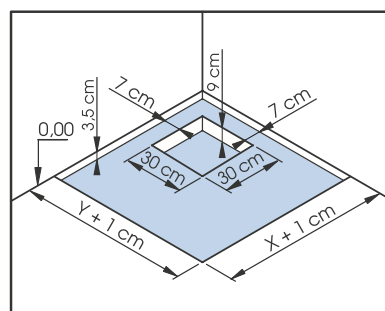

Afmetingen voor douchebakken 160 x 80 en 170 x 80 cm  
Dimensions pour receveurs 160 x 80 et 170 x 80 cm

- ▶ Installeer deze douchebak op gelijke hoogte met de vloer dankzij de **VUILWATERPOMP Sanifloor** (p.145). Kinestart wordt geleverd zonder afvoer en zonder sifon. De douchebak dient te worden geïnstalleerd met een afvoerputje.
- ▶ Installez ce receveur plain-pied grâce à **LA POMPE ASPIRANTE Sanifloor** (p.145). Kinestart est livré sans bonde ni cache-bonde, il doit être installé avec une bonde.

### 1. Geïnstalleerd op tegels Posé sur carrelage

Vierkante maten | Tailles carrées

### 3. Ingebouwd Encastré

Vierkante maten | Tailles carrées

V = 15 cm (90 x 70) / 20 cm (100 x 80)

Afmetingen | Tailles 90 x 70 et 100 x 80

V = 15 cm (90 x 70) / 20 cm (100 x 80)

Afmetingen | Tailles 90 x 70 et 100 x 80

V = 15 cm (90 x 70) / 20 cm (100 x 80)

Afmetingen | Tailles 90 x 70 et 100 x 80

Y = 70 cm (breedten/largeurs 80) W = 15 cm (breedten/largeurs 80)  
80 cm (breedte/largeur 90) 20 cm (breedte/largeur 90)

Lengtematen | Tailles avec longueurs  
120 - 140 - 160 - 170