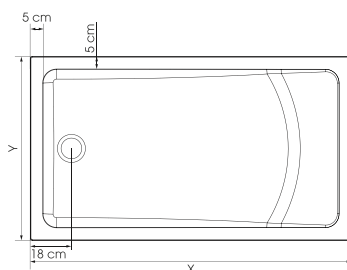

X	Y
140	80
140	90
160	80
170	80