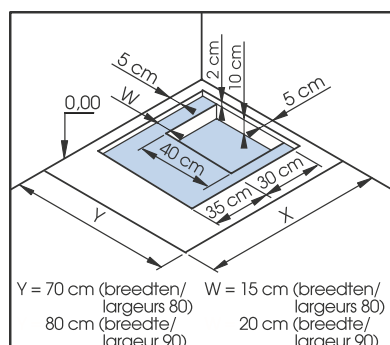

Afmetingen voor vierkante douchebakken 90 cm  
Dimensions pour receveurs carrés 90 cm

Afmetingen voor douchebakken 120 x 80, 120 x 90,  
140 x 80 en 140 x 90 cm  
Dimensions pour receveurs 120 x 80, 120 x 90,  
140 x 80 et 140 x 90 cm

### 3. Ingebouwd Encastré

Vierkante maten | Tailles carrées

V = 15 cm (90 x 70) / 20 cm (100 x 80)

Afmetingen | Tailles 90 x 70 et 100 x 80

V = 15 cm (90 x 70) / 20 cm (100 x 80)

Afmetingen | Tailles 90 x 70 et 100 x 80

V = 15 cm (90 x 70) / 20 cm (100 x 80)

Afmetingen | Tailles 90 x 70 et 100 x 80

Y = 70 cm (breedten/largeurs 80) W = 15 cm (breedten/largeurs 80)  
80 cm (breedte/largeur 90) 20 cm (breedte/largeur 90)

Lengtematen | Tailles avec longueurs  
120 - 140 - 160 - 170

Y = 70 cm (breedten/largeurs 80) W = 15 cm (breedten/largeurs 80)  
80 cm (breedte/largeur 90) 20 cm (breedte/largeur 90)

Lengtematen | Tailles avec longueurs  
120 - 140 - 160 - 170

Y = 70 cm (breedten/largeurs 80) W = 15 cm (breedten/largeurs 80)  
80 cm (breedte/largeur 90) 20 cm (breedte/largeur 90)