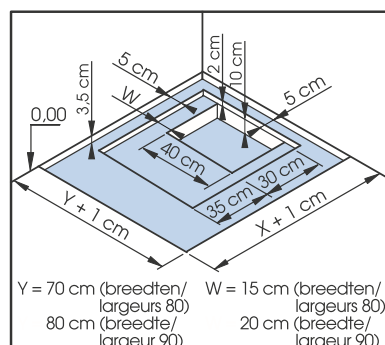

Afmetingen voor vierkante douchebakken 90 cm  
Dimensions pour receveurs carrés 90 cm

Afmetingen voor douchebakken 120 x 80, 120 x 90,  
140 x 80 en 140 x 90 cm  
Dimensions pour receveurs 120 x 80, 120 x 90,  
140 x 80 et 140 x 90 cm

### 3. Ingebouwd Encastré

Vierkante maten | Tailles carrées

V = 15 cm (90 x 70) / 20 cm (100 x 80)

Afmetingen | Tailles 90 x 70 et 100 x 80

V = 15 cm (90 x 70) / 20 cm (100 x 80)

Afmetingen | Tailles 90 x 70 et 100 x 80

V = 15 cm (90 x 70) / 20 cm (100 x 80)

Afmetingen | Tailles 90 x 70 et 100 x 80

Y = 70 cm (breedten/largeurs 80) W = 15 cm (breedten/largeurs 80)  
80 cm (breedte/largeur 90) 20 cm (breedte/largeur 90)

Lengtematen | Tailles avec longueurs  
120 - 140 - 160 - 170

Y = 70 cm (breedten/largeurs 80) W = 15 cm (breedten/largeurs 80)  
80 cm (breedte/largeur 90) 20 cm (breedte/largeur 90)

Lengtematen | Tailles avec longueurs  
120 - 140 - 160 - 170

Y = 70 cm (breedten/largeurs 80) W = 15 cm (breedten/largeurs 80)  
80 cm (breedte/largeur 90) 20 cm (breedte/largeur 90)