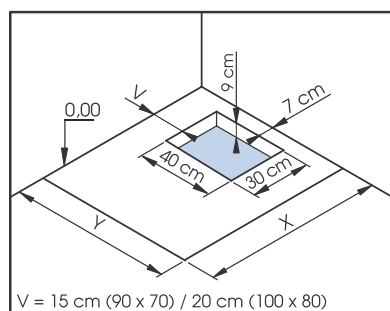

Afmetingen voor douchebakken 160 x 80 en 170 x 80 cm  
Dimensions pour receveurs 160 x 80 et 170 x 80 cm

- ▶ Installeer deze douchebak op gelijke hoogte met de vloer dankzij de **VUILWATERPOMP Sanifloor** (p.145). Kinestart wordt geleverd zonder afvoer en zonder sifon. De douchebak dient te worden geïnstalleerd met een afvoerputje.
- ▶ Installez ce receveur plain-pied grâce à **LA POMPE ASPIRANTE Sanifloor** (p.145). Kinestart est livré sans bonde ni cache-bonde, il doit être installé avec une bonde.

### 2. Geïnstalleerd tegen tegels En butée contre carrelage

Vierkante maten | Tailles carrées

### 3. Ingebouwd Encastré

Vierkante maten | Tailles carrées

V = 15 cm (90 x 70) / 20 cm (100 x 80)

Afmetingen | Tailles 90 x 70 et 100 x 80

V = 15 cm (90 x 70) / 20 cm (100 x 80)

Afmetingen | Tailles 90 x 70 et 100 x 80

V = 15 cm (90 x 70) / 20 cm (100 x 80)

Afmetingen | Tailles 90 x 70 et 100 x 80

Y = 70 cm (breedten/largeurs 80) W = 15 cm (breedten/largeurs 80)  
80 cm (breedte/largeur 90) 20 cm (breedte/largeur 90)

Lengtematen | Tailles avec longueurs  
120 - 140 - 160 - 170