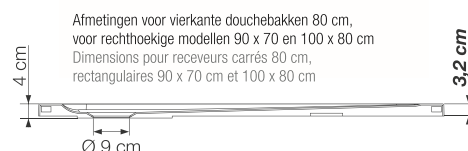

Afmetingen voor vierkante douchebakken 80 cm,
voor rechthoekige modellen 90 x 70 en 100 x 80 cm
Dimensions pour receveurs carrés 80 cm,
rectangulaires 90 x 70 cm et 100 x 80 cm