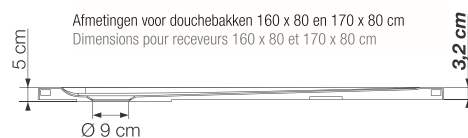

Afmetingen voor douchebakken 160 x 80 en 170 x 80 cm
Dimensions pour receveurs 160 x 80 et 170 x 80 cm

- Installeer deze douchebak op gelijke hoogte met de vloer dankzij de **VUILWATERPOMP Sanifloor** (p.145). Kinestart wordt geleverd zonder afvoer en zonder sifon. De douchebak dient te worden geïnstalleerd met een afvoerputje.
- Installez ce receveur plain-pied grâce à **LA POMPE ASPIRANTE Sanifloor** (p.145). Kinestart est livré sans bonde ni cache-bonde, il doit être installé avec une bonde.