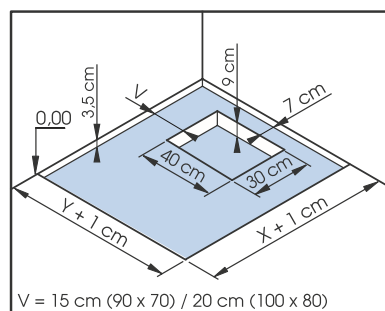

### 3. Ingebouwd Encastré

Vierkante maten | Tailles carrées

V = 15 cm (90 x 70) / 20 cm (100 x 80)

Afmetingen | Tailles 90 x 70 et 100 x 80

V = 15 cm (90 x 70) / 20 cm (100 x 80)

Afmetingen | Tailles 90 x 70 et 100 x 80

V = 15 cm (90 x 70) / 20 cm (100 x 80)

Afmetingen | Tailles 90 x 70 et 100 x 80

Y = 70 cm (breedten/largeurs 80) W = 15 cm (breedten/largeurs 80)  
80 cm (breedte/largeur 90) 20 cm (breedte/largeur 90)

Lengtematen | Tailles avec longueurs  
120 - 140 - 160 - 170

Y = 70 cm (breedten/largeurs 80) W = 15 cm (breedten/largeurs 80)  
80 cm (breedte/largeur 90) 20 cm (breedte/largeur 90)

Lengtematen | Tailles avec longueurs  
120 - 140 - 160 - 170

Y = 70 cm (breedten/largeurs 80) W = 15 cm (breedten/largeurs 80)  
80 cm (breedte/largeur 90) 20 cm (breedte/largeur 90)