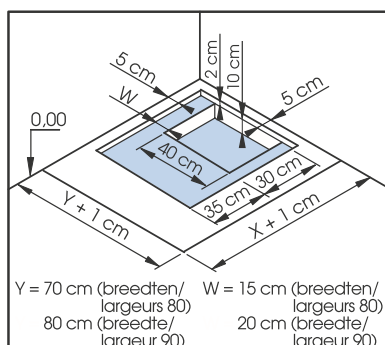

Afmetingen voor vierkante douchebakken 90 cm  
Dimensions pour receveurs carrés 90 cm

Afmetingen voor douchebakken 120 x 80, 120 x 90,  
140 x 80 en 140 x 90 cm  
Dimensions pour receveurs 120 x 80, 120 x 90,  
140 x 80 et 140 x 90 cm

### 3. Ingebouwd Encastré

Vierkante maten | Tailles carrées

V = 15 cm (90 x 70) / 20 cm (100 x 80)

Afmetingen | Tailles 90 x 70 et 100 x 80

V = 15 cm (90 x 70) / 20 cm (100 x 80)

Afmetingen | Tailles 90 x 70 et 100 x 80

V = 15 cm (90 x 70) / 20 cm (100 x 80)

Afmetingen | Tailles 90 x 70 et 100 x 80

Y = 70 cm (breedten/largeurs 80) W = 15 cm (breedten/largeurs 80)  
80 cm (breedte/largeur 90) 20 cm (breedte/largeur 90)

Lengtematen | Tailles avec longueurs  
120 - 140 - 160 - 170

Y = 70 cm (breedten/largeurs 80) W = 15 cm (breedten/largeurs 80)  
80 cm (breedte/largeur 90) 20 cm (breedte/largeur 90)

Lengtematen | Tailles avec longueurs  
120 - 140 - 160 - 170

Y = 70 cm (breedten/largeurs 80) W = 15 cm (breedten/largeurs 80)  
80 cm (breedte/largeur 90) 20 cm (breedte/largeur 90)