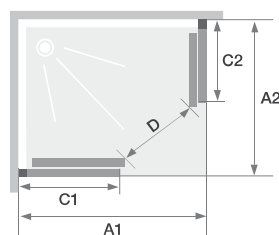

Installatie omkeerbaar links/rechts
Installation réversible gauche / droite