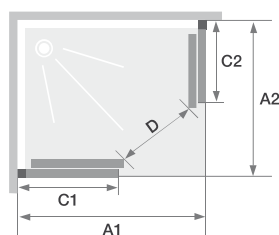

Installatie omkeerbaar links/rechts
Installation réversible gauche / droite