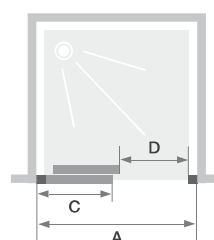

C

Wand met 1 schuifdeur zonder drempel Paroi avec 1 volet coulissant sans seuil

- ▶ Zichtbare wieltjes voor een modern design
- ▶ Verchroomde metalen handgreep
- ▶ Optioneel, verchroomde drempel voor een verbeterde afdichting
- ▶ Roulettes visibles pour un design moderne
- ▶ Poignée métallique chromée
- ▶ Barre de seuil chromée facultative pour une étanchéité améliorée

▲ KINESTYLE C

Afmetingen in cm Dimensions en cm		Maat Taille				
		100	120	140	160	170
Breedte (min/max) Largeur (mini/maxi)	A	98,5/102,5	118,5/122,5	138,5/142,5	158,5/162,5	168,5/172,5
Breedte vast wanddeel Largeur partie fixe	C	47	57	67	77	82
Doorgang Passage	D	35	45	55	65	70
Totale hoogte Hauteur totale		200	200	200	200	200
Dikte verticaal profiel (bij vast wanddeel) Épaisseur du profilé vertical (côté partie fixe)		3,9	3,9	3,9	3,9	3,9
Dikte verticaal profiel (bij doorgang) Épaisseur du profilé vertical (côté passage)		5,6	5,6	5,6	5,6	5,6
Dikte horizontaal profiel (onderaan vast wanddeel) Épaisseur du profilé horizontal (en bas de la partie fixe)		1,3	1,3	1,3	1,3	1,3
Afstelling bij niet-loodrechte muren (bij vast wanddeel) Réglage du faux-aplomb (côté partie fixe)		3	3	3	3	3
Afstelling bij niet-loodrechte muren (bij doorgang) Réglage du faux-aplomb (côté passage)		1,5	1,5	1,5	1,5	1,5

	C
100 cm	PA1773CTNE € 795
120 cm	PA1774CTNE € 840
140 cm	PA1775CTNE € 888
160 cm	PA1777CTNE € 936
170 cm	PA1776CTNE € 952

Installatie omkeerbaar links/rechts
Installation réversible gauche / droite