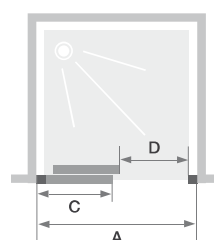

C

Wand met 1 schuifdeur zonder drempel Paroi avec 1 volet coulissant sans seuil

- ▶ Zichtbare wieltjes voor een modern design
- ▶ Verchroomde metalen handgreep
- ▶ Optioneel, verchroomde drempel voor een verbeterde afdichting
- ▶ Roulettes visibles pour un design moderne
- ▶ Poignée métallique chromée
- ▶ Barre de seuil chromée facultative pour une étanchéité améliorée

▲ KINESTYLE C

Afmetingen in cm Dimensions en cm		Maat Taille				
		100	120	140	160	170
Breedte (min/max) Largeur (mini/maxi)	A	98,5/102,5	118,5/122,5	138,5/142,5	158,5/162,5	168,5/172,5
Breedte vast wanddeel Largeur partie fixe	C	47	57	67	77	82
Doorgang Passage	D	35	45	55	65	70
Totale hoogte Hauteur totale		200	200	200	200	200
Dikte verticaal profiel (bij vast wanddeel) Épaisseur du profilé vertical (côté partie fixe)		3,9	3,9	3,9	3,9	3,9
Dikte verticaal profiel (bij doorgang) Épaisseur du profilé vertical (côté passage)		5,6	5,6	5,6	5,6	5,6
Dikte horizontaal profiel (onderaan vast wanddeel) Épaisseur du profilé horizontal (en bas de la partie fixe)		1,3	1,3	1,3	1,3	1,3
Afstelling bij niet-loodrechte muren (bij vast wanddeel) Réglage du faux-aplomb (côté partie fixe)		3	3	3	3	3
Afstelling bij niet-loodrechte muren (bij doorgang) Réglage du faux-aplomb (côté passage)		1,5	1,5	1,5	1,5	1,5

	C
100 cm	PA1773CTNE € 928
120 cm	PA1774CTNE € 981
140 cm	PA1775CTNE € 1037
160 cm	PA1777CTNE € 1092
170 cm	PA1776CTNE € 1111

Installatie omkeerbaar links/rechts
Installation réversible gauche / droite