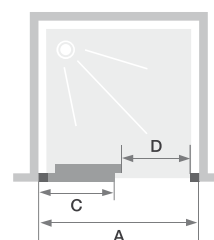

C

Wand met 1 schuifdeur zonder drempel Paroi avec 1 volet coulissant sans seuil

- ▶ Zichtbare wieltjes voor een modern design
- ▶ Verchroomde metalen handgreep
- ▶ Optioneel, verchroomde drempel voor een verbeterde afdichting
- ▶ Roulettes visibles pour un design moderne
- ▶ Poignée métallique chromée
- ▶ Barre de seuil chromée facultative pour une étanchéité améliorée

▲ KINESTYLE C

Afmetingen in cm Dimensions en cm		Maat Taille				
		100	120	140	160	170
Breedte (min/max) Largeur (mini/maxi)	A	98,5/102,5	118,5/122,5	138,5/142,5	158,5/162,5	168,5/172,5
Breedte vast wanddeel Largeur partie fixe	C	47	57	67	77	82
Doorgang Passage	D	35	45	55	65	70
Totale hoogte Hauteur totale		200	200	200	200	200
Dikte verticaal profiel (bij vast wanddeel) Epaisseur du profilé vertical (côté partie fixe)		3,9	3,9	3,9	3,9	3,9
Dikte verticaal profiel (bij doorgang) Epaisseur du profilé vertical (côté passage)		5,6	5,6	5,6	5,6	5,6
Dikte horizontaal profiel (onderaan vast wanddeel) Epaisseur du profilé horizontal (en bas de la partie fixe)		1,3	1,3	1,3	1,3	1,3
Afstelling bij niet-loodrechte muren (bij vast wanddeel) Réglage du faux-aplomb (côté partie fixe)		3	3	3	3	3
Afstelling bij niet-loodrechte muren (bij doorgang) Réglage du faux-aplomb (côté passage)		1,5	1,5	1,5	1,5	1,5

C	
100 cm	PA1773CTNE € 947
120 cm	PA1774CTNE € 1001
140 cm	PA1775CTNE € 1058
160 cm	PA1777CTNE € 1114
170 cm	PA1776CTNE € 1133

Installatie omkeerbaar links/rechts
Installation réversible gauche / droite