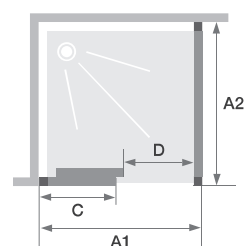

C+F

Wand met 1 schuifdeur zonder drempel + vaste wand

Paroi avec 1 volet coulissant sans seuil + paroi fixe d'angle

▲ KINESTYLE C+F

- ▶ Zichtbare wieltjes voor een modern design
- ▶ Verchroomde metalen handgreep
- ▶ Optioneel, verchroomde drempel voor een verbeterde afdichting
- ▶ Roulettes visibles pour un design moderne
- ▶ Poignée métallique chromée
- ▶ Barre de seuil chromée facultative pour une étanchéité améliorée

Afmetingen in cm Dimensions en cm		DEUR PORTE				
		Maat Taille				
		100	120	140	160	170
Breedte (min/max) Largeur (mini/maxi)	A1	97,5/100	117,5/120	137,5/140	157,5/160	167,5/170
Breedte vast wanddeel Largeur partie fixe	C	47	57	67	77	82
Doorgang Passage	D	38	48	58	68	73
Totale hoogte Hauteur totale		200	200	200	200	200
Afstelling bij niet-loodrechte muren Épaisseur du profilé vertical		3,9	3,9	3,9	3,9	3,9
Afstelling bij niet-loodrechte muren (vertalen) Épaisseur du profilé horizontal (en bas des parties fixes)		1,3	1,3	1,3	1,3	1,3
Afstelling bij niet-loodrechte muren (aan een zijde) Réglage du faux-aplomb (sur un côté)		3	3	3	3	3

Installatie omkeerbaar links/rechts
Installation réversible gauche / droite