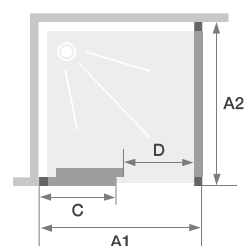

Installatie omkeerbaar links/rechts
Installation réversible gauche / droite