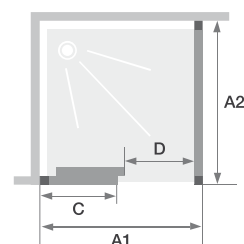

C+F

Wand met 1 schuifdeur zonder drempel + vaste wand Paroi avec 1 volet coulissant sans seuil + paroi fixe d'angle

▲ KINESTYLE C+F

- ▶ Zichtbare wieltjes voor een modern design
 - ▶ Verchroomde metalen handgreep
 - ▶ Optioneel, verchroomde drempel voor een verbeterde afdichting
-
- ▶ Roulettes visibles pour un design moderne
 - ▶ Poignée métallique chromée
 - ▶ Barre de seuil chromée facultative pour une étanchéité améliorée

Afmetingen in cm Dimensions en cm		DEUR PORTE				
		Maat Taille				
		100	120	140	160	170
Breedte (min/max) Largeur (mini/maxi)	A1	97,5/100	117,5/120	137,5/140	157,5/160	167,5/170
Breedte vast wanddeel Largeur partie fixe	C	47	57	67	77	82
Doorgang Passage	D	38	48	58	68	73
Totale hoogte Hauteur totale		200	200	200	200	200
Dikte verticaal profiel Épaisseur du profilé vertical		3,9	3,9	3,9	3,9	3,9
Dikte horizontaal profiel (onderaan vaste wanddelen) Épaisseur du profilé horizontal (en bas des parties fixes)		1,3	1,3	1,3	1,3	1,3
Afstelling bij niet-loodrechte muren (aan een zijde) Réglage du faux-aplomb (sur un côté)		3	3	3	3	3

Installatie omkeerbaar links/rechts
Installation réversible gauche / droite