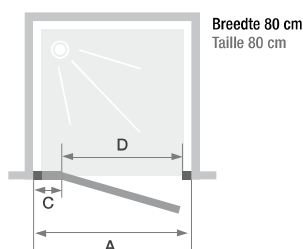

## Draaideur (naar binnen/buiten) zonder drempel

Porte pivotante (intérieur/extérieur) sans seuil

▲ KINESTYLE P

- ▶ 180° opening (binnen/buiten)
  - ▶ Verchroomde muursteen
  - ▶ Verchroomde metalen scharnieren en handgrepen
  - ▶ Optioneel, verchroomde drempel voor verbeterde afdichting
- 
- ▶ Ouverture intérieure/extérieure à 180°
  - ▶ Barre de renfort chromée
  - ▶ Charnières et poignées métalliques chromées
  - ▶ Barre de seuil chromée facultative pour une étanchéité améliorée

Afmetingen in cm   Dimensions en cm		Maat   Taille					
		80	90	100	120	140	160
<b>Breedte (min/max)</b> Largeur (mini/maxi)	<b>A</b>	77,5/80	87,5/90	97,5/100	117,5/120	137,5/140	157,5/160
<b>Breedte vast wanddeel</b> Largeur partie fixe	<b>C</b>	6	31	31	51	71	91
<b>Doorgang   Passage</b>	<b>D</b>	68	53	63	63	63	63
<b>Totale hoogte (+3,5 cm muursteen voor afmeting ≥ 90 cm)</b> Hauteur totale (+3,5 cm de barre de renfort pour les tailles ≥ 90 cm)		200	200	200	200	200	200
<b>Dikte verticaal profiel (bij vast wanddeel)</b> Epaisseur du profilé vertical (côté partie fixe)		2,8	2,6	2,6	2,6	2,6	2,6
<b>Dikte verticaal profiel   Epaisseur du profilé vertical (côté poignée)</b>		1,6	1,6	1,6	1,6	1,6	1,6
<b>Afstelling bij niet-loodrechte muren (bij vast wanddeel)</b> Réglage du faux-aplomb (côté partie fixe)		1,5	1,5	1,5	1,5	1,5	1,5
<b>Afstelling bij niet-loodrechte muren</b> Réglage du faux-aplomb (côté poignée)		1	1	1	1	1	1