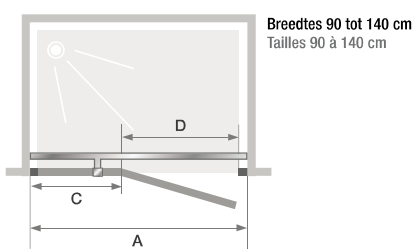

## Draaideur (naar binnen/buiten) zonder drempel

Porte pivotante (intérieur/extérieur) sans seuil

▲ KINESTYLE P

- ▶ 180° opening (binnen/buiten)
  - ▶ Verchroomde muursteen
  - ▶ Verchroomde metalen scharnieren en handgrepen
  - ▶ Optioneel, verchroomde drempel voor verbeterde afdichting
- 
- ▶ Ouverture intérieure/extérieure à 180°
  - ▶ Barre de renfort chromée
  - ▶ Charnières et poignées métalliques chromées
  - ▶ Barre de seuil chromée facultative pour une étanchéité améliorée

Afmetingen in cm   Dimensions en cm		Maat   Taille					
		80	90	100	120	140	160
<b>Breedte (min/max)</b> Largeur (mini/maxi)	<b>A</b>	77,5/80	87,5/90	97,5/100	117,5/120	137,5/140	157,5/160
<b>Breedte vast wanddeel</b> Largeur partie fixe	<b>C</b>	6	31	31	51	71	91
<b>Doorgang   Passage</b>	<b>D</b>	68	53	63	63	63	63
<b>Totale hoogte (+3,5 cm muursteen voor afmeting ≥ 90 cm)</b> Hauteur totale (+3,5 cm de barre de renfort pour les tailles ≥ 90 cm)		200	200	200	200	200	200
<b>Dikte verticaal profiel (bij vast wanddeel)</b> Epaisseur du profilé vertical (côté partie fixe)		2,8	2,6	2,6	2,6	2,6	2,6
<b>Dikte verticaal profiel   Epaisseur du profilé vertical (côté poignée)</b>		1,6	1,6	1,6	1,6	1,6	1,6
<b>Afstelling bij niet-loodrechte muren (bij vast wanddeel)</b> Réglage du faux-aplomb (côté partie fixe)		1,5	1,5	1,5	1,5	1,5	1,5
<b>Afstelling bij niet-loodrechte muren</b> Réglage du faux-aplomb (côté poignée)		1	1	1	1	1	1