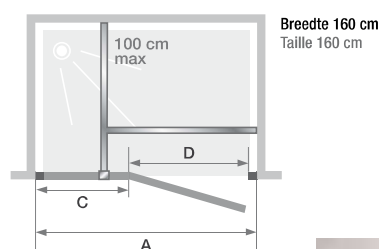

## Draaideur (naar binnen/buiten) zonder drempel

Porte pivotante (intérieur/extérieur) sans seuil

▲ KINESTYLE P

- ▶ 180° opening (binnen/buiten)
  - ▶ Verchroomde muursteen
  - ▶ Verchroomde metalen scharnieren en handgrepen
  - ▶ Optioneel, verchroomde drempel voor verbeterde afdichting
- 
- ▶ Ouverture intérieure/extérieure à 180°
  - ▶ Barre de renfort chromée
  - ▶ Charnières et poignées métalliques chromées
  - ▶ Barre de seuil chromée facultative pour une étanchéité améliorée

Afmetingen in cm   Dimensions en cm		Maat   Taille					
		80	90	100	120	140	160
<b>Breedte (min/max)</b> Largeur (mini/maxi)	<b>A</b>	77,5/80	87,5/90	97,5/100	117,5/120	137,5/140	157,5/160
<b>Breedte vast wanddeel</b> Largeur partie fixe	<b>C</b>	6	31	31	51	71	91
<b>Doorgang   Passage</b>	<b>D</b>	68	53	63	63	63	63
<b>Totale hoogte (+3,5 cm muursteen voor afmeting ≥ 90 cm)</b> Hauteur totale (+3,5 cm de barre de renfort pour les tailles ≥ 90 cm)		200	200	200	200	200	200
<b>Dikte verticaal profiel (bij vast wanddeel)</b> Epaisseur du profilé vertical (côté partie fixe)		2,8	2,6	2,6	2,6	2,6	2,6
<b>Dikte verticaal profiel   Epaisseur du profilé vertical (côté poignée)</b>		1,6	1,6	1,6	1,6	1,6	1,6
<b>Afstelling bij niet-loodrechte muren (bij vast wanddeel)</b> Réglage du faux-aplomb (côté partie fixe)		1,5	1,5	1,5	1,5	1,5	1,5
<b>Afstelling bij niet-loodrechte muren</b> Réglage du faux-aplomb (côté poignée)		1	1	1	1	1	1