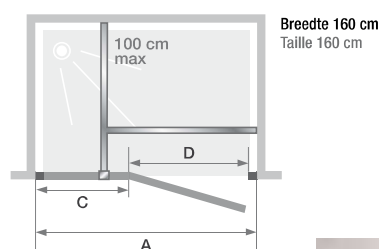

P

Draaideur (naar binnen/buiten) zonder drempel Porte pivotante (intérieur/extérieur) sans seuil

▲ KINESTYLE P

- ▶ 180° opening (binnen/buiten)
 - ▶ Verchroomde muursteen
 - ▶ Verchroomde metalen scharnieren en handgrepen
 - ▶ Optioneel, verchroomde drempel voor verbeterde afdichting
-
- ▶ Ouverture intérieure/extérieure à 180°
 - ▶ Barre de renfort chromée
 - ▶ Charnières et poignées métalliques chromées
 - ▶ Barre de seuil chromée facultative pour une étanchéité améliorée

Afmetingen in cm Dimensions en cm	Maat Taille					
	80	90	100	120	140	160
Breedte (min/max) Largeur (mini/maxi)	A 77,5/80	87,5/90	97,5/100	117,5/120	137,5/140	157,5/160
Breedte vast wanddeel Largeur partie fixe	C 6	31	31	51	71	91
Doorgang Passage	D 68	53	63	63	63	63
Totale hoogte (+3,5 cm muursteen voor afmeting ≥ 90 cm) Hauteur totale (+3,5 cm de barre de renfort pour les tailles ≥ 90 cm)	200	200	200	200	200	200
Dikte verticaal profiel (bij vast wanddeel) Epaisseur du profilé vertical (côté partie fixe)	2,8	2,6	2,6	2,6	2,6	2,6
Dikte verticaal profiel Epaisseur du profilé vertical (côté poignée)	1,6	1,6	1,6	1,6	1,6	1,6
Afstelling bij niet-loodrechte muren (bij vast wanddeel) Réglage du faux-aplomb (côté partie fixe)	1,5	1,5	1,5	1,5	1,5	1,5
Afstelling bij niet-loodrechte muren Réglage du faux-aplomb (côté poignée)	1	1	1	1	1	1

Breedte 80 cm
Taille 80 cm

Breedtes 90 tot 140 cm
Tailles 90 à 140 cm

Breedte 160 cm
Taille 160 cm

	P	
	Scharnieren links Charnières à gauche	Scharnieren rechts Charnières à droite
80 cm	PA1781CTNEG € 1229	PA1781CTNED € 1229
90 cm	PA1782CTNEG € 1345	PA1782CTNED € 1345
100 cm	PA1783CTNEG € 1464	PA1783CTNED € 1464
120 cm	PA1784CTNEG € 1625	PA1784CTNED € 1625
140 cm	PA1785CTNEG € 1715	PA1785CTNED € 1715
160 cm	PA1786CTNEG € 1884	PA1786CTNED € 1884