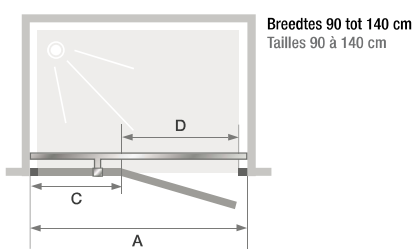

P

Draaideur (naar binnen/buiten) zonder drempel Porte pivotante (intérieur/extérieur) sans seuil

▲ KINESTYLE P

- ▶ 180° opening (binnen/buiten)
 - ▶ Verchroomde muursteen
 - ▶ Verchroomde metalen scharnieren en handgrepen
 - ▶ Optioneel, verchroomde drempel voor verbeterde afdichting
-
- ▶ Ouverture intérieure/extérieure à 180°
 - ▶ Barre de renfort chromée
 - ▶ Charnières et poignées métalliques chromées
 - ▶ Barre de seuil chromée facultative pour une étanchéité améliorée

Afmetingen in cm Dimensions en cm	Maat Taille					
	80	90	100	120	140	160
Breedte (min/max) Largeur (mini/maxi)	A 77,5/80	87,5/90	97,5/100	117,5/120	137,5/140	157,5/160
Breedte vast wanddeel Largeur partie fixe	C 6	31	31	51	71	91
Doorgang Passage	D 68	53	63	63	63	63
Totale hoogte (+3,5 cm muursteen voor afmeting ≥ 90 cm) Hauteur totale (+3,5 cm de barre de renfort pour les tailles ≥ 90 cm)	200	200	200	200	200	200
Dikte verticaal profiel (bij vast wanddeel) Epaisseur du profilé vertical (côté partie fixe)	2,8	2,6	2,6	2,6	2,6	2,6
Dikte verticaal profiel Epaisseur du profilé vertical (côté poignée)	1,6	1,6	1,6	1,6	1,6	1,6
Afstelling bij niet-loodrechte muren (bij vast wanddeel) Réglage du faux-aplomb (côté partie fixe)	1,5	1,5	1,5	1,5	1,5	1,5
Afstelling bij niet-loodrechte muren Réglage du faux-aplomb (côté poignée)	1	1	1	1	1	1

Breedte 80 cm
Taille 80 cm

Breedtes 90 tot 140 cm
Tailles 90 à 140 cm

Breedte 160 cm
Taille 160 cm

	P	
	Scharnieren links Charnières à gauche	Scharnieren rechts Charnières à droite
80 cm	PA1781CTNEG € 1229	PA1781CTNED € 1229
90 cm	PA1782CTNEG € 1345	PA1782CTNED € 1345
100 cm	PA1783CTNEG € 1464	PA1783CTNED € 1464
120 cm	PA1784CTNEG € 1625	PA1784CTNED € 1625
140 cm	PA1785CTNEG € 1715	PA1785CTNED € 1715
160 cm	PA1786CTNEG € 1884	PA1786CTNED € 1884