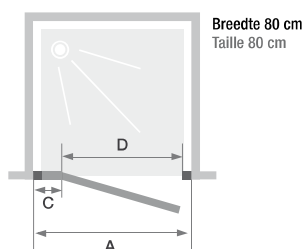

P

Draaideur (naar binnen/buiten) zonder drempel Porte pivotante (intérieur/extérieur) sans seuil

▲ KINESTYLE P

- ▶ 180° opening (binnen/buiten)
 - ▶ Verchroomde muursteen
 - ▶ Verchroomde metalen scharnieren en handgrepen
 - ▶ Optioneel, verchroomde drempel voor verbeterde afdichting
-
- ▶ Ouverture intérieure/extérieure à 180°
 - ▶ Barre de renfort chromée
 - ▶ Charnières et poignées métalliques chromées
 - ▶ Barre de seuil chromée facultative pour une étanchéité améliorée

Afmetingen in cm Dimensions en cm	Maat Taille					
	80	90	100	120	140	160
Breedte (min/max) Largeur (mini/maxi)	A 77,5/80	87,5/90	97,5/100	117,5/120	137,5/140	157,5/160
Breedte vast wanddeel Largeur partie fixe	C 6	31	31	51	71	91
Doorgang Passage	D 68	53	63	63	63	63
Totale hoogte (+3,5 cm muursteen voor afmeting ≥ 90 cm) Hauteur totale (+3,5 cm de barre de renfort pour les tailles ≥ 90 cm)	200	200	200	200	200	200
Dikte verticaal profiel (bij vast wanddeel) Epaisseur du profilé vertical (côté partie fixe)	2,8	2,6	2,6	2,6	2,6	2,6
Dikte verticaal profiel Epaisseur du profilé vertical (côté poignée)	1,6	1,6	1,6	1,6	1,6	1,6
Afstelling bij niet-loodrechte muren (bij vast wanddeel) Réglage du faux-aplomb (côté partie fixe)	1,5	1,5	1,5	1,5	1,5	1,5
Afstelling bij niet-loodrechte muren Réglage du faux-aplomb (côté poignée)	1	1	1	1	1	1

Breedte 80 cm
Taille 80 cm

Breedtes 90 tot 140 cm
Tailles 90 à 140 cm

Breedte 160 cm
Taille 160 cm

	P	
	Scharnieren links Charnières à gauche	Scharnieren rechts Charnières à droite
80 cm	PA1781CTNEG € 1229	PA1781CTNED € 1229
90 cm	PA1782CTNEG € 1345	PA1782CTNED € 1345
100 cm	PA1783CTNEG € 1464	PA1783CTNED € 1464
120 cm	PA1784CTNEG € 1625	PA1784CTNED € 1625
140 cm	PA1785CTNEG € 1715	PA1785CTNED € 1715
160 cm	PA1786CTNEG € 1884	PA1786CTNED € 1884