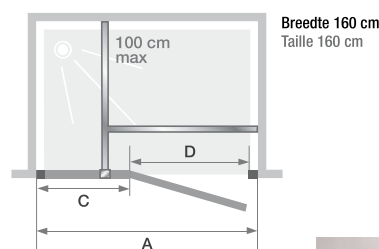

P

Draaideur (naar binnen/buiten) zonder drempel

Porte pivotante (intérieur/extérieur) sans seuil

▲ KINESTYLE P

- ▶ 180° opening (binnen/buiten)
 - ▶ Verchroomde muursteun
 - ▶ Verchroomde metalen scharnieren en handgrepen
 - ▶ Optioneel, verchroomde drempel voor verbeterde afdichting
-
- ▶ Ouverture intérieure/extérieure à 180°
 - ▶ Barre de renfort chromée
 - ▶ Charnières et poignées métalliques chromées
 - ▶ Barre de seuil chromée facultative pour une étanchéité améliorée

Afmetingen in cm Dimensions en cm		Maat Taille					
		80	90	100	120	140	160
Breedte (min/max) Largeur (mini/maxi)	A	77,5/80	87,5/90	97,5/100	117,5/120	137,5/140	157,5/160
Breedte vast wanddeel Largeur partie fixe	C	6	31	31	51	71	91
Doorgang Passage	D	68	53	63	63	63	63
Totale hoogte (+3,5 cm muursteun voor afmeting ≥ 90 cm) Hauteur totale (+3,5 cm de barre de renfort pour les tailles ≥ 90 cm)		200	200	200	200	200	200
Dikte verticaal profiel (bij vast wanddeel) Épaisseur du profilé vertical (côté partie fixe)		2,8	2,6	2,6	2,6	2,6	2,6
Dikte verticaal profiel Épaisseur du profilé vertical (côté poignée)		1,6	1,6	1,6	1,6	1,6	1,6
Afstelling bij niet-loodrechte muren (bij vast wanddeel) Réglage du faux-aplomb (côté partie fixe)		1,5	1,5	1,5	1,5	1,5	1,5
Afstelling bij niet-loodrechte muren Réglage du faux-aplomb (côté poignée)		1	1	1	1	1	1

	P	
	Scharnieren links Charnières à gauche	Scharnieren rechts Charnières à droite
80 cm	PA1781CTNEG € 1254	PA1781CTNED € 1254
90 cm	PA1782CTNEG € 1372	PA1782CTNED € 1372
100 cm	PA1783CTNEG € 1493	PA1783CTNED € 1493
120 cm	PA1784CTNEG € 1658	PA1784CTNED € 1658
140 cm	PA1785CTNEG € 1749	PA1785CTNED € 1749
160 cm	PA1786CTNEG € 1922	PA1786CTNED € 1922