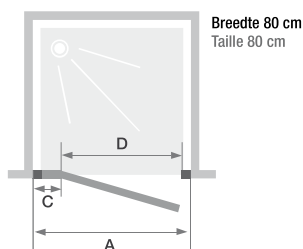

P

Draaideur (naar binnen/buiten) zonder drempel

Porte pivotante (intérieur/extérieur) sans seuil

▲ KINESTYLE P

- ▶ 180° opening (binnen/buiten)
 - ▶ Verchroomde muursteun
 - ▶ Verchroomde metalen scharnieren en handgrepen
 - ▶ Optioneel, verchroomde drempel voor verbeterde afdichting
-
- ▶ Ouverture intérieure/extérieure à 180°
 - ▶ Barre de renfort chromée
 - ▶ Charnières et poignées métalliques chromées
 - ▶ Barre de seuil chromée facultative pour une étanchéité améliorée

Afmetingen in cm Dimensions en cm		Maat Taille					
		80	90	100	120	140	160
Breedte (min/max) Largeur (mini/maxi)	A	77,5/80	87,5/90	97,5/100	117,5/120	137,5/140	157,5/160
Breedte vast wanddeel Largeur partie fixe	C	6	31	31	51	71	91
Doorgang Passage	D	68	53	63	63	63	63
Totale hoogte (+3,5 cm muursteun voor afmeting ≥ 90 cm) Hauteur totale (+3,5 cm de barre de renfort pour les tailles ≥ 90 cm)		200	200	200	200	200	200
Dikte verticaal profiel (bij vast wanddeel) Épaisseur du profilé vertical (côté partie fixe)		2,8	2,6	2,6	2,6	2,6	2,6
Dikte verticaal profiel Épaisseur du profilé vertical (côté poignée)		1,6	1,6	1,6	1,6	1,6	1,6
Afstelling bij niet-loodrechte muren (bij vast wanddeel) Réglage du faux-aplomb (côté partie fixe)		1,5	1,5	1,5	1,5	1,5	1,5
Afstelling bij niet-loodrechte muren Réglage du faux-aplomb (côté poignée)		1	1	1	1	1	1