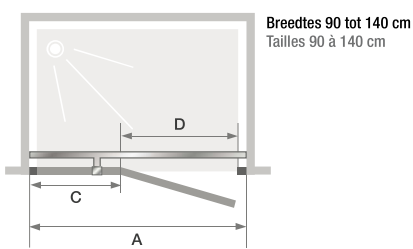

P

Draaideur (naar binnen/buiten) zonder drempel

Porte pivotante (intérieur/extérieur) sans seuil

▲ KINESTYLE P

- ▶ 180° opening (binnen/buiten)
 - ▶ Verchroomde muursteun
 - ▶ Verchroomde metalen scharnieren en handgrepen
 - ▶ Optioneel, verchroomde drempel voor verbeterde afdichting
-
- ▶ Ouverture intérieure/extérieure à 180°
 - ▶ Barre de renfort chromée
 - ▶ Charnières et poignées métalliques chromées
 - ▶ Barre de seuil chromée facultative pour une étanchéité améliorée

Afmetingen in cm Dimensions en cm		Maat Taille					
		80	90	100	120	140	160
Breedte (min/max) Largeur (mini/maxi)	A	77,5/80	87,5/90	97,5/100	117,5/120	137,5/140	157,5/160
Breedte vast wanddeel Largeur partie fixe	C	6	31	31	51	71	91
Doorgang Passage	D	68	53	63	63	63	63
Totale hoogte (+3,5 cm muursteun voor afmeting ≥ 90 cm) Hauteur totale (+3,5 cm de barre de renfort pour les tailles ≥ 90 cm)		200	200	200	200	200	200
Dikte verticaal profiel (bij vast wanddeel) Épaisseur du profilé vertical (côté partie fixe)		2,8	2,6	2,6	2,6	2,6	2,6
Dikte verticaal profiel Épaisseur du profilé vertical (côté poignée)		1,6	1,6	1,6	1,6	1,6	1,6
Afstelling bij niet-loodrechte muren (bij vast wanddeel) Réglage du faux-aplomb (côté partie fixe)		1,5	1,5	1,5	1,5	1,5	1,5
Afstelling bij niet-loodrechte muren Réglage du faux-aplomb (côté poignée)		1	1	1	1	1	1

	P	
	Scharnieren links Charnières à gauche	Scharnieren rechts Charnières à droite
80 cm	PA1781CTNEG € 1254	PA1781CTNED € 1254
90 cm	PA1782CTNEG € 1372	PA1782CTNED € 1372
100 cm	PA1783CTNEG € 1493	PA1783CTNED € 1493
120 cm	PA1784CTNEG € 1658	PA1784CTNED € 1658
140 cm	PA1785CTNEG € 1749	PA1785CTNED € 1749
160 cm	PA1786CTNEG € 1922	PA1786CTNED € 1922