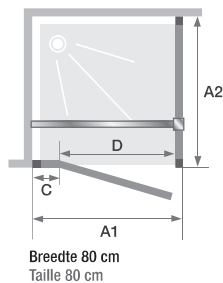

P+F

Draaideur + vaste wand voor hoekopstelling Porte pivotante + paroi fixe d'angle

- ▶ 180° opening (binnen/buiten)
 - ▶ Verchromde muursteun
 - ▶ Verchromde metalen scharnieren en handgrepen
 - ▶ Optioneel, verchromde drempel voor verbeterde afdichting
-
- ▶ Ouverture intérieure/extérieure à 180°
 - ▶ Barre de renfort chromée
 - ▶ Charnières et poignées métalliques chromées
 - ▶ Barre de seuil chromée facultative pour une étanchéité améliorée

▲ **KINESTYLE P** ▷ Afmeting ≥ 90 cm ▷ Taille ≥ 90 cm
+F ▷ Scharnieren links ▷ Charnières à gauche

Afmetingen in cm Dimensions en cm		DEUR PORTE					
		Maat Taille					
		80	90	100	120	140	160
Breedte (min/max) Largeur (mini/maxi)	A1	77,5/79	87,5/89	97,5/99	117,5/119	137,5/139	157,5/159
Breedte vast wanddeel Largeur partie fixe	C	6	31	31	51	71	91
Doorgang Passage	D	68	53	63	63	63	63
Totale hoogte (+3,5 cm muursteun voor afmetingen ≥ 90 cm) Hauteur totale (+3,5 cm de barre de renfort pour les tailles de ≥ 90 cm)		200	200	200	200	200	200
Afstelling bij niet-loodrechte muren Epaisseur du profilé vertical		2,8	2,6	2,6	2,6	2,6	2,6
Afstelling bij niet-loodrechte muren (aan een zijde) Réglage du faux-aplomb (sur un côté)		1,5	1,5	1,5	1,5	1,5	1,5

VASTE WAND PAROI FIXE		
Maat Taille		
	80	90
A2	78/79,5	88/89,5
	-	-
	-	-
	-	-
	2,6	2,6
	1,5	1,5

▲ Muursteun ▷ Barre de renfort

	P	
	Scharnieren links Charnières à gauche	Scharnieren rechts Charnières à droite
80 cm	PA1791CTNEG € 1018	PA1791CTNED € 1018
90 cm	PA1792CTNEG € 1119	PA1792CTNED € 1119
100 cm	PA1793CTNEG € 1203	PA1793CTNED € 1203
120 cm	PA1794CTNEG € 1248	PA1794CTNED € 1248
140 cm	PA1795CTNEG € 1313	PA1795CTNED € 1313
160 cm	PA1796CTNEG € 1402	PA1796CTNED € 1402