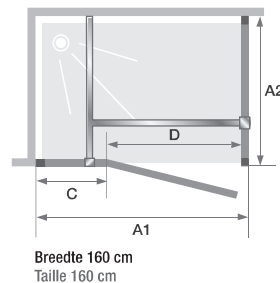

P+F

Draaideur + vaste wand voor hoekopstelling Porte pivotante + paroi fixe d'angle

- ▶ 180° opening (binnen/buiten)
 - ▶ Verchromde muursteun
 - ▶ Verchromde metalen scharnieren en handgrepen
 - ▶ Optioneel, verchromde drempel voor verbeterde afdichting
-
- ▶ Ouverture intérieure/extérieure à 180°
 - ▶ Barre de renfort chromée
 - ▶ Charnières et poignées métalliques chromées
 - ▶ Barre de seuil chromée facultative pour une étanchéité améliorée

▲ **KINESTYLE P** ▷ Afmeting ≥ 90 cm ▷ Taille ≥ 90 cm
+F ▷ Scharnieren links ▷ Charnières à gauche

Afmetingen in cm Dimensions en cm		DEUR PORTE					
		Maat Taille					
		80	90	100	120	140	160
Breedte (min/max) Largeur (mini/maxi)	A1	77,5/79	87,5/89	97,5/99	117,5/119	137,5/139	157,5/159
Breedte vast wanddeel Largeur partie fixe	C	6	31	31	51	71	91
Doorgang Passage	D	68	53	63	63	63	63
Totale hoogte (+3,5 cm muursteun voor afmetingen ≥ 90 cm) Hauteur totale (+3,5 cm de barre de renfort pour les tailles de ≥ 90 cm)		200	200	200	200	200	200
Afstelling bij niet-loodrechte muren Epaisseur du profilé vertical		2,8	2,6	2,6	2,6	2,6	2,6
Afstelling bij niet-loodrechte muren (aan een zijde) Réglage du faux-aplomb (sur un côté)		1,5	1,5	1,5	1,5	1,5	1,5

VASTE WAND PAROI FIXE		
Maat Taille		
	80	90
A2	78/79,5	88/89,5
	-	-
	-	-
	-	-
	2,6	2,6
	1,5	1,5

▲ Muursteun ▷ Barre de renfort

	P	
	Scharnieren links Charnières à gauche	Scharnieren rechts Charnières à droite
80 cm	PA1791CTNEG € 1018	PA1791CTNED € 1018
90 cm	PA1792CTNEG € 1119	PA1792CTNED € 1119
100 cm	PA1793CTNEG € 1203	PA1793CTNED € 1203
120 cm	PA1794CTNEG € 1248	PA1794CTNED € 1248
140 cm	PA1795CTNEG € 1313	PA1795CTNED € 1313
160 cm	PA1796CTNEG € 1402	PA1796CTNED € 1402