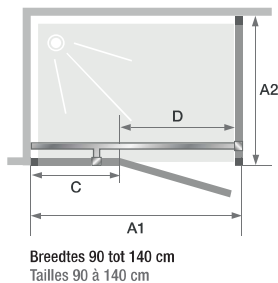

P+F

Draaideur + vaste wand voor hoekopstelling Porte pivotante + paroi fixe d'angle

- ▶ 180° opening (binnen/buiten)
 - ▶ Verchromde muursteun
 - ▶ Verchromde metalen scharnieren en handgrepen
 - ▶ Optioneel, verchromde drempel voor verbeterde afdichting
-
- ▶ Ouverture intérieure/extérieure à 180°
 - ▶ Barre de renfort chromée
 - ▶ Charnières et poignées métalliques chromées
 - ▶ Barre de seuil chromée facultative pour une étanchéité améliorée

▲ **KINESTYLE P** ▷ Afmeting ≥ 90 cm ▷ Taille ≥ 90 cm
+F ▷ Scharnieren links ▷ Charnières à gauche

Afmetingen in cm Dimensions en cm		DEUR PORTE					
		Maat Taille					
		80	90	100	120	140	160
Breedte (min/max) Largeur (mini/maxi)	A1	77,5/79	87,5/89	97,5/99	117,5/119	137,5/139	157,5/159
Breedte vast wanddeel Largeur partie fixe	C	6	31	31	51	71	91
Doorgang Passage	D	68	53	63	63	63	63
Totale hoogte (+3,5 cm muursteun voor afmetingen ≥ 90 cm) Hauteur totale (+3,5 cm de barre de renfort pour les tailles de ≥ 90 cm)		200	200	200	200	200	200
Afstelling bij niet-loodrechte muren Epaisseur du profilé vertical		2,8	2,6	2,6	2,6	2,6	2,6
Afstelling bij niet-loodrechte muren (aan een zijde) Réglage du faux-aplomb (sur un côté)		1,5	1,5	1,5	1,5	1,5	1,5

VASTE WAND PAROI FIXE		
Maat Taille		
	80	90
A2	78/79,5	88/89,5
	-	-
	-	-
	-	-
	2,6	2,6
	1,5	1,5

▲ Muursteun ▷ Barre de renfort

	P	
	Scharnieren links Charnières à gauche	Scharnieren rechts Charnières à droite
80 cm	PA1791CTNEG € 1018	PA1791CTNED € 1018
90 cm	PA1792CTNEG € 1119	PA1792CTNED € 1119
100 cm	PA1793CTNEG € 1203	PA1793CTNED € 1203
120 cm	PA1794CTNEG € 1248	PA1794CTNED € 1248
140 cm	PA1795CTNEG € 1313	PA1795CTNED € 1313
160 cm	PA1796CTNEG € 1402	PA1796CTNED € 1402