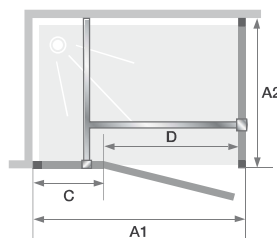

P+F

Draaideur + vaste wand voor hoekopstelling Porte pivotante + paroi fixe d'angle

- ▶ 180° opening (binnen/buiten)
 - ▶ Verchroomde muursteun
 - ▶ Verchroomde metalen scharnieren en handgrepen
 - ▶ Optioneel, verchroomde drempel voor verbeterde afdichting
-
- ▶ Ouverture intérieure/extérieure à 180°
 - ▶ Barre de renfort chromée
 - ▶ Charnières et poignées métalliques chromées
 - ▶ Barre de seuil chromée facultative pour une étanchéité améliorée

▲ **KINESTYLE P** ▷ Afmeting ≥ 90 cm ▷ Taille ≥ 90 cm
+F ▷ Scharnieren links ▷ Charnières à gauche

Afmetingen in cm Dimensions en cm		DEUR PORTE					
		Maat Taille					
		80	90	100	120	140	160
Breedte (min/max) Largeur (mini/maxi)	A1	77,5/79	87,5/89	97,5/99	117,5/119	137,5/139	157,5/159
Breedte vast wanddeel Largeur partie fixe	C	6	31	31	51	71	91
Doorgang Passage	D	68	53	63	63	63	63
Totale hoogte (+3,5 cm muursteun voor afmetingen ≥ 90 cm) Hauteur totale (+3,5 cm de barre de renfort pour les tailles de ≥ 90 cm)		200	200	200	200	200	200
Dikte verticaal profiel Épaisseur du profilé vertical		2,8	2,6	2,6	2,6	2,6	2,6
Afstelling bij niet-loodrechte muren (aan een zijde) Réglage du faux-aplomb (sur un côté)		1,5	1,5	1,5	1,5	1,5	1,5

VASTE WAND PAROI FIXE		Maat Taille	
		80	90
A2		78/79,5	88/89,5
		-	-
		-	-
		-	-
		2,6	2,6
		1,5	1,5

Breedte 80 cm
Taille 80 cm

Breedtes 90 tot 140 cm
Tailles 90 à 140 cm

Breedte 160 cm
Taille 160 cm

▲ Muursteun ▷ Barre de renfort