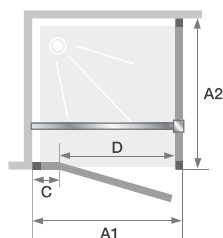

P+F

Draaideur + vaste wand voor hoekopstelling Porte pivotante + paroi fixe d'angle

- ▶ 180° opening (binnen/buiten)
 - ▶ Verchroomde muursteun
 - ▶ Verchroomde metalen scharnieren en handgrepen
 - ▶ Optioneel, verchroomde drempel voor verbeterde afdichting
-
- ▶ Ouverture intérieure/extérieure à 180°
 - ▶ Barre de renfort chromée
 - ▶ Charnières et poignées métalliques chromées
 - ▶ Barre de seuil chromée facultative pour une étanchéité améliorée

▲ **KINESTYLE P** ▷ Afmeting ≥ 90 cm ▷ Taille ≥ 90 cm
+F ▷ Scharnieren links ▷ Charnières à gauche

Afmetingen in cm Dimensions en cm		DEUR PORTE					
		Maat Taille					
		80	90	100	120	140	160
Breedte (min/max) Largeur (mini/maxi)	A1	77,5/79	87,5/89	97,5/99	117,5/119	137,5/139	157,5/159
Breedte vast wanddeel Largeur partie fixe	C	6	31	31	51	71	91
Doorgang Passage	D	68	53	63	63	63	63
Totale hoogte (+3,5 cm muursteun voor afmetingen ≥ 90 cm) Hauteur totale (+3,5 cm de barre de renfort pour les tailles de ≥ 90 cm)		200	200	200	200	200	200
Dikte verticaal profiel Épaisseur du profilé vertical		2,8	2,6	2,6	2,6	2,6	2,6
Afstelling bij niet-loodrechte muren (aan een zijde) Réglage du faux-aplomb (sur un côté)		1,5	1,5	1,5	1,5	1,5	1,5

VASTE WAND PAROI FIXE		Maat Taille	
		80	90
A2		78/79,5	88/89,5
		-	-
		-	-
		-	-
		2,6	2,6
		1,5	1,5

Breedte 80 cm
Taille 80 cm

Breedtes 90 tot 140 cm
Tailles 90 à 140 cm

Breedte 160 cm
Taille 160 cm

▲ Muursteun ▷ Barre de renfort