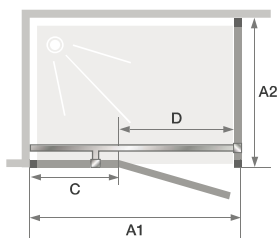

P+F

Draaideur + vaste wand voor hoekopstelling Porte pivotante + paroi fixe d'angle

- ▶ 180° opening (binnen/buiten)
 - ▶ Verchroomde muursteun
 - ▶ Verchroomde metalen scharnieren en handgrepen
 - ▶ Optioneel, verchroomde drempel voor verbeterde afdichting
-
- ▶ Ouverture intérieure/extérieure à 180°
 - ▶ Barre de renfort chromée
 - ▶ Charnières et poignées métalliques chromées
 - ▶ Barre de seuil chromée facultative pour une étanchéité améliorée

▲ **KINESTYLE P** ▷ Afmeting ≥ 90 cm ▷ Taille ≥ 90 cm
+F ▷ Scharnieren links ▷ Charnières à gauche

Afmetingen in cm Dimensions en cm		DEUR PORTE					
		Maat Taille					
		80	90	100	120	140	160
Breedte (min/max) Largeur (mini/maxi)	A1	77,5/79	87,5/89	97,5/99	117,5/119	137,5/139	157,5/159
Breedte vast wanddeel Largeur partie fixe	C	6	31	31	51	71	91
Doorgang Passage	D	68	53	63	63	63	63
Totale hoogte (+3,5 cm muursteun voor afmetingen ≥ 90 cm) Hauteur totale (+3,5 cm de barre de renfort pour les tailles de ≥ 90 cm)		200	200	200	200	200	200
Dikte verticaal profiel Épaisseur du profilé vertical		2,8	2,6	2,6	2,6	2,6	2,6
Afstelling bij niet-loodrechte muren (aan een zijde) Réglage du faux-aplomb (sur un côté)		1,5	1,5	1,5	1,5	1,5	1,5

VASTE WAND PAROI FIXE		Maat Taille	
		80	90
A2		78/79,5	88/89,5
		-	-
		-	-
		-	-
		2,6	2,6
		1,5	1,5

Breedte 80 cm
Taille 80 cm

Breedtes 90 tot 140 cm
Tailles 90 à 140 cm

Breedte 160 cm
Taille 160 cm

▲ Muursteun ▷ Barre de renfort