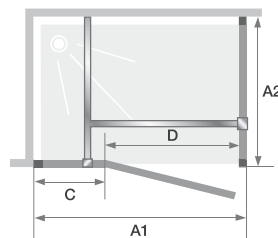

P+F

Draaideur + vaste wand voor hoekopstelling Porte pivotante + paroi fixe d'angle

- ▶ 180° opening (binnen/buiten)
- ▶ Verchroomde muursteun
- ▶ Verchroomde metalen scharnieren en handgrepen
- ▶ Optioneel, verchroomde drempel voor verbeterde afdichting
- ▶ Ouverture intérieure/extérieure à 180°
- ▶ Barre de renfort chromée
- ▶ Charnières et poignées métalliques chromées
- ▶ Barre de seuil chromée facultative pour une étanchéité améliorée

▲ **KINESTYLE P** ▷ Afmeting ≥ 90 cm ▷ Taille ≥ 90 cm
+F ▷ Scharnieren links ▷ Charnières à gauche

Afmetingen in cm Dimensions en cm		DEUR PORTE					
		Maat Taille					
		80	90	100	120	140	160
Breedte (min/max) Largeur (mini/maxi)	A1	77,5/79	87,5/89	97,5/99	117,5/119	137,5/139	157,5/159
Breedte vast wanddeel Largeur partie fixe	C	6	31	31	51	71	91
Doorgang Passage	D	68	53	63	63	63	63
Totale hoogte (+3,5 cm muursteun voor afmetingen ≥ 90 cm) Hauteur totale (+3,5 cm de barre de renfort pour les tailles de ≥ 90 cm)		200	200	200	200	200	200
Dikte verticaal profiel Épaisseur du profilé vertical		2,8	2,6	2,6	2,6	2,6	2,6
Afstelling bij niet-loodrechte muren (aan een zijde) Réglage du faux-aplomb (sur un côté)		1,5	1,5	1,5	1,5	1,5	1,5

VASTE WAND PAROI FIXE		
Maat Taille		
	80	90
A2	78/79,5	88/89,5
	-	-
	-	-
	-	-
	2,6	2,6
	1,5	1,5

Breedte 80 cm
Taille 80 cm

Breedtes 90 tot 140 cm
Tailles 90 à 140 cm

Breedte 160 cm
Taille 160 cm

▲ Muursteun ▷ Barre de renfort