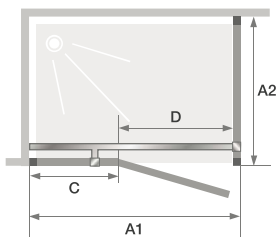

P+F

Draaideur + vaste wand voor hoekopstelling Porte pivotante + paroi fixe d'angle

- ▶ 180° opening (binnen/buiten)
- ▶ Verchroomde muursteun
- ▶ Verchroomde metalen scharnieren en handgrepen
- ▶ Optioneel, verchroomde drempel voor verbeterde afdichting
- ▶ Ouverture intérieure/extérieure à 180°
- ▶ Barre de renfort chromée
- ▶ Charnières et poignées métalliques chromées
- ▶ Barre de seuil chromée facultative pour une étanchéité améliorée

▲ **KINESTYLE P** ▷ Afmeting ≥ 90 cm ▷ Taille ≥ 90 cm
+F ▷ Scharnieren links ▷ Charnières à gauche

Afmetingen in cm Dimensions en cm		DEUR PORTE					
		Maat Taille					
		80	90	100	120	140	160
Breedte (min/max) Largeur (mini/maxi)	A1	77,5/79	87,5/89	97,5/99	117,5/119	137,5/139	157,5/159
Breedte vast wanddeel Largeur partie fixe	C	6	31	31	51	71	91
Doorgang Passage	D	68	53	63	63	63	63
Totale hoogte (+3,5 cm muursteun voor afmetingen ≥ 90 cm) Hauteur totale (+3,5 cm de barre de renfort pour les tailles de ≥ 90 cm)		200	200	200	200	200	200
Dikte verticaal profiel Épaisseur du profilé vertical		2,8	2,6	2,6	2,6	2,6	2,6
Afstelling bij niet-loodrechte muren (aan een zijde) Réglage du faux-aplomb (sur un côté)		1,5	1,5	1,5	1,5	1,5	1,5

VASTE WAND PAROI FIXE		
Maat Taille		
	80	90
A2	78/79,5	88/89,5
	-	-
	-	-
	-	-
	2,6	2,6
	1,5	1,5

Breedte 80 cm
Taille 80 cm

Breedtes 90 tot 140 cm
Tailles 90 à 140 cm

Breedte 160 cm
Taille 160 cm

▲ Muursteun ▷ Barre de renfort