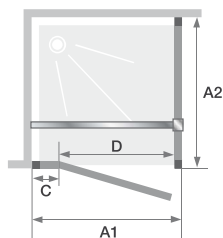

P+F

Draaideur + vaste wand voor hoekopstelling Porte pivotante + paroi fixe d'angle

- ▶ 180° opening (binnen/buiten)
- ▶ Verchroomde muursteun
- ▶ Verchroomde metalen scharnieren en handgrepen
- ▶ Optioneel, verchroomde drempel voor verbeterde afdichting
- ▶ Ouverture intérieure/extérieure à 180°
- ▶ Barre de renfort chromée
- ▶ Charnières et poignées métalliques chromées
- ▶ Barre de seuil chromée facultative pour une étanchéité améliorée

▲ **KINESTYLE P** ▷ Afmeting ≥ 90 cm ▷ Taille ≥ 90 cm
+F ▷ Scharnieren links ▷ Charnières à gauche

Afmetingen in cm Dimensions en cm		DEUR PORTE					
		Maat Taille					
		80	90	100	120	140	160
Breedte (min/max) Largeur (mini/maxi)	A1	77,5/79	87,5/89	97,5/99	117,5/119	137,5/139	157,5/159
Breedte vast wanddeel Largeur partie fixe	C	6	31	31	51	71	91
Doorgang Passage	D	68	53	63	63	63	63
Totale hoogte (+3,5 cm muursteun voor afmetingen ≥ 90 cm) Hauteur totale (+3,5 cm de barre de renfort pour les tailles de ≥ 90 cm)		200	200	200	200	200	200
Dikte verticaal profiel Épaisseur du profilé vertical		2,8	2,6	2,6	2,6	2,6	2,6
Afstelling bij niet-loodrechte muren (aan een zijde) Réglage du faux-aplomb (sur un côté)		1,5	1,5	1,5	1,5	1,5	1,5

VASTE WAND PAROI FIXE		
Maat Taille		
	80	90
A2	78/79,5	88/89,5
	-	-
	-	-
	-	-
	2,6	2,6
	1,5	1,5

Breedte 80 cm
Taille 80 cm

Breedtes 90 tot 140 cm
Tailles 90 à 140 cm

Breedte 160 cm
Taille 160 cm

▲ Muursteun ▷ Barre de renfort