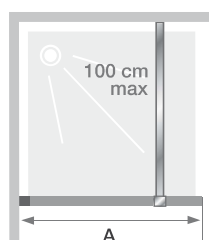

Installatie omkeerbaar links/rechts
Installation réversible gauche / droite