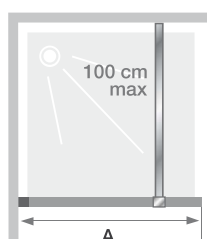

Installatie omkeerbaar links/rechts
Installation réversible gauche / droite