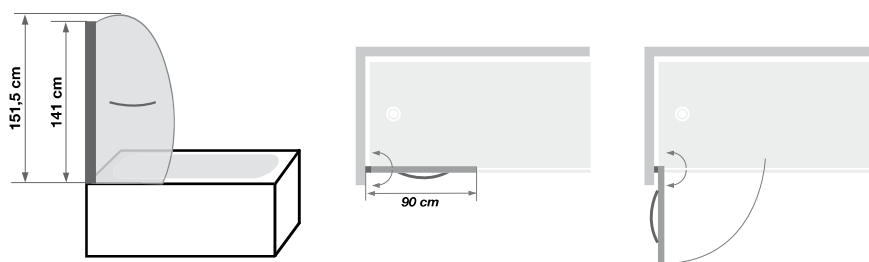

Breedte x hoogte Largeur x hauteur	Wit profiel Profilé blanc	Verchroomd profiel Profilé chromé	
	Helder glas | Verre transparent		
90 x 141 cm	PB461BTNE € 554	PB461CTNE € 637