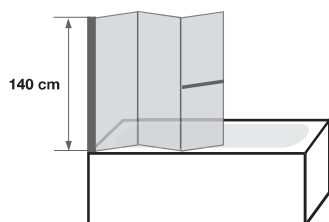

QUADRI SV

Badwand met naar binnen of naar buiten draaiende vouwpanelen

Pare-bain avec volets repliables à l'intérieur ou à l'extérieur

4 mm

PRAKTISCH:

- Badwand 90° draaibaar naar binnen of buiten (te bepalen bij montage)
- 4 breedtes naar keuze tussen 90 en 140 cm

ESTHETISCH:

- Helderglas
- Wit gelakt aluminium profiel

PRATIQUE :

- Pare-bain pivotant à 90° à l'intérieur ou à l'extérieur (à déterminer au moment du montage)
- 4 largeurs au choix de 90 à 140 cm

ESTHÉTIQUE :

- Verre transparent
- Profils en aluminium laqué blanc

Afmetingen in cm | Dimensions en cm

	QUADRI SV
Dikte verticaal profiel | Épaisseur du profilé vertical	2,5
Dikte horizontaal profiel | Épaisseur du profilé horizontal	2
Afstelling bij niet-loodrechte muren | Réglage du faux-aplomb	1,8

Draaipanelen Volets pivotants	Breedte x hoogte Largeur x hauteur	Helder glas Verre transparent
2 panelen | volets	95 x 140 cm	PB4601BTN € 338
3 panelen | volets	140 x 140 cm	PB4602BTN € 446
4 panelen | volets	90 x 140 cm	PB4603BTN € 458
5 panelen | volets	116 x 140 cm	PB4604BTN € 530