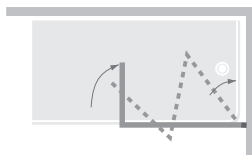

QUADRI SV

Badwand met naar binnen of naar buiten draaiende vouwpanelen

Pare-bain avec volets repliables à l'intérieur ou à l'extérieur

4 mm

PRAKTISCH:

- Badwand 90° draaibaar naar binnen of buiten (te bepalen bij montage)
- 4 breedtes naar keuze tussen 90 en 140 cm

ESTHETISCH:

- Helderglas
- Wit gelakt aluminium profiel

PRATIQUE :

- Pare-bain pivotant à 90° à l'intérieur ou à l'extérieur (à déterminer au moment du montage)
- 4 largeurs au choix de 90 à 140 cm

ESTHÉTIQUE :

- Verre transparent
- Profils en aluminium laqué blanc

Afmetingen in cm | Dimensions en cm

	QUADRI SV
Dikte verticaal profiel | Épaisseur du profilé vertical	2,5
Dikte horizontaal profiel | Épaisseur du profilé horizontal	2
Afstelling bij niet-loodrechte muren | Réglage du faux-aplomb	1,8

Draaipanelen Volets pivotants	Breedte x hoogte Largeur x hauteur	Helder glas Verre transparent
2 panelen | volets	95 x 140 cm	PB4601BTN € 338
3 panelen | volets	140 x 140 cm	PB4602BTN € 446
4 panelen | volets	90 x 140 cm	PB4603BTN € 458
5 panelen | volets	116 x 140 cm	PB4604BTN € 530