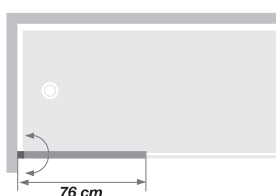

Breedte x hoogte Largeur x hauteur	Wit profiel Profilé blanc	Verchroomd profiel Profilé chromé	
		Decor glas Verre sérigraphié	Helder glas Verre transparent
76 x 140 cm	PB501BBB € 183	PB501CTN € 183	

(decor glas aan de binnenzijde wanneer het profiel zich links bevindt)
(la sérigraphie est à l'intérieur de la douche quand le profilé est à gauche)