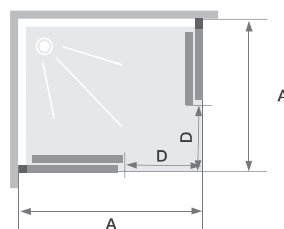

Installatie omkeerbaar
links/rechts
Installation réversible
gauche / droite