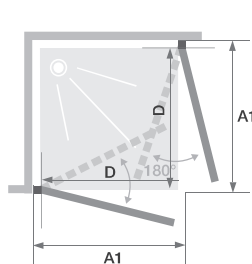

Afmetingen in cm Dimensions en cm		DRAAIDEUR PORTE PIVOTANTE						
		Maat Taille						
		80	90	100	110	120	130	140
Breedte (min/max) Largeur (mini/maxi)	A1	77,5/79	87,5/89	-	-	-	-	-
	A2	-	-	97,5/99	107,5/109	117,5/119	127,5/129	137,5/139
Totale hoogte Hauteur totale		200	200	200	200	200	200	200
Doorgang Passage		D	70	80	59,5	59,5	59,5	59,5
Afstelling bij niet-loodrechte muren (aan elke zijde) Réglage du faux-aplomb (de chaque côté)			1,5	1,5	1,5	1,5	1,5	1,5

Verchromd profiel Profilé chromé	
Helder glas Verre transparent	
80 cm	OBT-3818-1/2-80 € 410
90 cm	OBT-3818-1/2-90 € 442
100 cm	OBT-3813-1/2-100 € 463
110 cm	OBT-3813-1/2-110 € 485
120 cm	OBT-3813-1/2-120 € 506
130 cm	OBT-3813-1/2-130 € 539
140 cm	OBT-3813-1/2-140 € 582

2 deuren ≤ 89 cm
Installatie omkeerbaar links/rechts
2 portes ≤ 89 cm
Installation réversible gauche / droite

2 deuren ≥ 100 cm
Installatie omkeerbaar links/rechts
2 portes ≥ 100 cm
Installation réversible gauche / droite

1 deur ≤ 89 cm + 1 deur ≥ 100 cm
Installatie omkeerbaar links/rechts
1 porte ≤ 89 cm + 1 porte ≥ 100 cm
Installation réversible gauche / droite