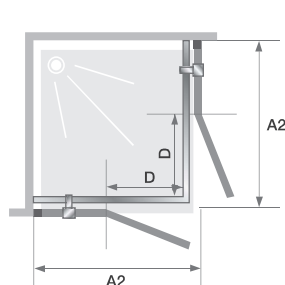

Afmetingen in cm Dimensions en cm		DRAAIDEUR PORTE PIVOTANTE						
		Maat Taille						
		80	90	100	110	120	130	140
Breedte (min/max) Largeur (mini/maxi)	A1	77,5/79	87,5/89	-	-	-	-	-
	A2	-	-	97,5/99	107,5/109	117,5/119	127,5/129	137,5/139
Totale hoogte Hauteur totale		200	200	200	200	200	200	200
Doorgang Passage		D	70	80	59,5	59,5	59,5	59,5
Afstelling bij niet-loodrechte muren (aan elke zijde) Réglage du faux-aplomb (de chaque côté)			1,5	1,5	1,5	1,5	1,5	1,5

Verchromd profiel Profilé chromé	
Helder glas Verre transparent	
80 cm	OBT-3818-1/2-80 € 410
90 cm	OBT-3818-1/2-90 € 442
100 cm	OBT-3813-1/2-100 € 463
110 cm	OBT-3813-1/2-110 € 485
120 cm	OBT-3813-1/2-120 € 506
130 cm	OBT-3813-1/2-130 € 539
140 cm	OBT-3813-1/2-140 € 582

2 deuren ≤ 89 cm
Installatie omkeerbaar links/rechts
2 portes ≤ 89 cm
Installation réversible gauche / droite

2 deuren ≥ 100 cm
Installatie omkeerbaar links/rechts
2 portes ≥ 100 cm
Installation réversible gauche / droite

1 deur ≤ 89 cm + 1 deur ≥ 100 cm
Installatie omkeerbaar links/rechts
1 porte ≤ 89 cm + 1 porte ≥ 100 cm
Installation réversible gauche / droite