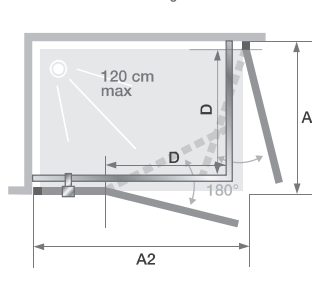

Afmetingen in cm Dimensions en cm		DRAAIDEUR PORTE PIVOTANTE						
		Maat Taille						
		80	90	100	110	120	130	140
Breedte (min/max) Largeur (mini/maxi)	A1	77,5/79	87,5/89	-	-	-	-	-
	A2	-	-	97,5/99	107,5/109	117,5/119	127,5/129	137,5/139
Totale hoogte Hauteur totale		200	200	200	200	200	200	200
Doorgang Passage		D	70	80	59,5	59,5	59,5	59,5
Afstelling bij niet-loodrechte muren (aan elke zijde) Réglage du faux-aplomb (de chaque côté)			1,5	1,5	1,5	1,5	1,5	1,5

INFO Bovenstaande nummers corresponderen met 1 enkele deur. Voor inbouw in een hoek zijn 2 deuren vereist; u dient bij bestelling 2 referentienummers te vermelden.

Les références ci-dessus correspondent à une seule paroi. L'installation se faisant uniquement en angle, lors de la commande, il vous faudra indiquer obligatoirement 2 références.

2 deuren ≤ 89 cm
Installatie omkeerbaar links/rechts
2 portes ≤ 89 cm
Installation réversible gauche / droite

2 deuren ≥ 100 cm
Installatie omkeerbaar links/rechts
2 portes ≥ 100 cm
Installation réversible gauche / droite

1 deur ≤ 89 cm + 1 deur ≥ 100 cm
Installatie omkeerbaar links/rechts
1 porte ≤ 89 cm + 1 porte ≥ 100 cm
Installation réversible gauche / droite