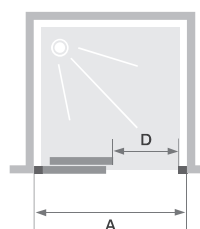

## Schuifdeur

Porte coulissante

- ▶ Aluminium profielen
- ▶ Omkeerbare wanden
- ▶ Profils en aluminium
- ▶ Parois réversibles

▲ SMART ECONOMY C Verchroomd profiel ▶ Profilé chromé

		SCHUIFDEUR   PORTE COULISSANTE								
		Maat   Taille								
Afmetingen in cm   Dimensions en cm		80	90	100	110	120	130	140	150	160
Breedte (min/max)   Largeur (mini/maxi)	A	77,5/79	87,5/89	97,5/99	107,5/109	117,5/119	127,5/129	137,5/139	147,5/149	157,5/159
Totale hoogte   Hauteur totale		200	200	200	200	200	200	200	200	200
Doorgang   Passage	D	29,5	34,5	39,5	44,5	49,5	54,5	59,5	59,5	59,5
Afstelling bij niet-loodrechte muren (aan elke zijde) Réglage du faux-aplomb (de chaque côté)		1,5	1,5	1,5	1,5	1,5	1,5	1,5	1,5	1,5

	Verchroomd profiel   Profilé chromé
	Helder glas   Verre transparent
80 cm	OBT-3812-1/2-80 € 356
90 cm	OBT-3812-1/2-90 € 377
100 cm	OBT-3812-1/2-100 € 399
110 cm	OBT-3812-1/2-110 € 420
120 cm	OBT-3812-1/2-120 € 442
130 cm	OBT-3812-1/2-130 € 506
140 cm	OBT-3812-1/2-140 € 528
150 cm	OBT-3812-1/2-150 € 549
160 cm	OBT-3812-1/2-160 € 571