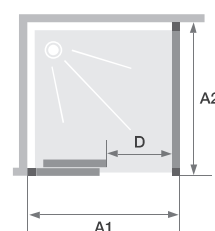

C + F

Wand met 1 schuifdeur + vaste wand voor hoekopstelling Paroi avec 1 volet coulissant + paroi fixe d'angle

▲ SMART ECONOMY C+F Zwart profiel ▷ Profilé noir

- ▶ Aluminium profielen
- ▶ Omkeerbare wanden
- ▶ Profils en aluminium
- ▶ Parois réversibles

Afmetingen in cm Dimensions en cm		SCHUIFDEUR PORTE COULISSANTE						
		Maat Taille						
Breedte (min/max) Largeur (mini/maxi)	A1	100	110	120	130	140	150	160
Totale hoogte Hauteur totale		97,5/99	107,5/109	117,5/119	127,5/129	137,5/139	147,5/149	157,5/159
Doorgang Passage	D	200	200	200	200	200	200	200
Afstelling bij niet-loodrechte muren (aan elke zijde) Réglage du faux-aplomb (de chaque côté)		44,5	49,5	54,5	59,5	64,5	64,5	64,5
		1,5	1,5	1,5	1,5	1,5	1,5	1,5

INFO Mogelijkheid tot plaatsing tegen een muur. Bestel dan de extra wand voor schuifdeur (zie p.377)
Montage contre un mur avec la paroi fixe pour portes coulissantes (voir p.377)

Afmetingen in cm Dimensions en cm		VASTE WAND PAROI FIXE	
		Maat Taille	
Breedte (min/max) Largeur (mini/maxi)	A2	80	90
Totale hoogte Hauteur totale		77,5/79	87,5/89
Afstelling van niet-loodrechte muren Réglage du faux-aplomb		200	200
		1,5	1,5

Installatie omkeerbaar
links/rechts
Installation réversible
gauche / droite

	SCHUIFDEUR PORTE COULISSANTE	
	Zwart profiel Profilé noir	Verchroomd profiel Profilé chromé
	Helder glas Verre transparent	
100 cm	OBT-3812P-BL-100 € 453	OBT-3812P-100 € 453
110 cm	OBT-3812P-BL-110 € 474	OBT-3812P-110 € 474
120 cm	OBT-3812P-BL-120 € 496	OBT-3812P-120 € 496
130 cm	OBT-3812P-BL-130 € 560	OBT-3812P-130 € 560
140 cm	OBT-3812P-BL-140 € 592	OBT-3812P-140 € 592
150 cm	OBT-3812P-BL-150 € 603	OBT-3812P-150 € 603
160 cm	OBT-3812P-BL-160 € 625	OBT-3812P-160 € 625