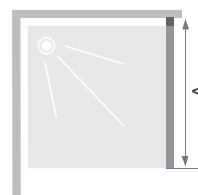

VASTE WAND P

PAROI FIXE P

Vaste wand voor montage in een hoek of tegen een muur in combinatie met de Smart Economy draaideuren

Paroi fixe pour montage en angle ou contre un mur en combinaison avec les portes pivotantes de la gamme Smart Economy

- ▶ Aluminium profielen
- ▶ Omkeerbare wanden

- ▶ Profilés en aluminium
- ▶ Parois réversibles

▲ SMART VASTE WAND P | PAROI FIXE P
Verchromd profiel ▷ Profilé chromé

		VASTE WAND PAROI FIXE	
		Maat Taille	
Afmetingen in cm Dimensions en cm		80	90
Breedte (min/max) Largeur (mini/maxi)	A	77,5/79	87,5/89
Totale hoogte Hauteur totale		200	200
Afstelling van niet-loodrechte muren Réglage du faux-aplomb		1,5	1,5

	Verchromd profiel Profilé chromé	
	Helder glas Verre transparente	
80 cm	OBT-3810-4-80	€ 323
90 cm	OBT-3810-4-90	€ 344
80 cm*	OBT-3810-3-80	€ 301
90 cm*	OBT-3810-3-90	€ 344

* Te gebruiken tegen een vaste muur als 2^e vaste wand
* A utiliser comme 2^{ème} paroi fixe contre un mur

Installatie omkeerbaar
links/rechts
Installation réversible
gauche / droite