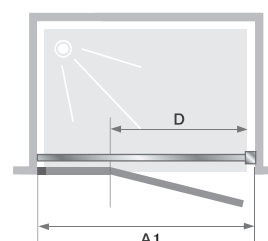

P

Draaideur

Porte pivotante

▲ SMART ECONOMY P Verchromd profiel ▷ Profilé chromé

- ▶ Aluminium profielen
 - ▶ Omkeerbare wanden
-
- ▶ Profilés en aluminium
 - ▶ Parois réversibles

Afmetingen in cm Dimensions en cm		DRAAIDEUR PORTE PIVOTANTE							
		Maat Taille							
		80	90	100	110	120	130	140	
Breedte (min/max) Largeur (mini/maxi)	A	77,5/79	87,5/89	-	-	-	-	-	
	A1	-	-	97,5/99	107,5/109	117,5/119	127,5/129	137,5/139	
Totale hoogte Hauteur totale		200	200	200	200	200	200	200	
Doorgang Passage		D	66	76	59,5	59,5	59,5	64,5	69,5
Afstelling bij niet-loodrechte muren (aan elke zijde) Réglage du faux-aplomb (de chaque côté)			1,5	1,5	1,5	1,5	1,5	1,5	1,5

INFO Mogelijkheid tot plaatsing tegen een muur. Bestel dan de extra wand voor draaideur (zie p.382)
Montage contre un mur avec la paroi fixe pour portes pivotantes (voir p.382)

	Verchromd profiel Profilé chromé	
	Helder glas Verre transparent	
80 cm	OBT-3817-80	€ 474
90 cm	OBT-3817-90	€ 496
100 cm	OBT-3814-100	€ 517
110 cm	OBT-3814-110	€ 528
120 cm	OBT-3814-120	€ 549
130 cm	OBT-3814-130	€ 592
140 cm	OBT-3814-140	€ 646

Installatie omkeerbaar
links/rechts
Installation réversible
gauche / droite

Installatie omkeerbaar
links/rechts
Installation réversible
gauche / droite

VERLENGINGSPROFIEL* | PROFILÉ D'EXTENSION*

Verchromd | Chromé
220332-PROFILE-C € 37

*200cm - Voor 1cm extra breedte
Permet de gagner 1cm en largeur

Optioneel | En option