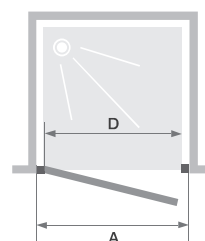

P

Draaideur

Porte pivotante

▲ SMART ECONOMY P Verchromd profiel ▷ Profilé chromé

- ▶ Aluminium profielen
 - ▶ Omkeerbare wanden
-
- ▶ Profilés en aluminium
 - ▶ Parois réversibles

Afmetingen in cm Dimensions en cm		DRAAIDEUR PORTE PIVOTANTE							
		Maat Taille							
		80	90	100	110	120	130	140	
Breedte (min/max) Largeur (mini/maxi)	A	77,5/79	87,5/89	-	-	-	-	-	
	A1	-	-	97,5/99	107,5/109	117,5/119	127,5/129	137,5/139	
Totale hoogte Hauteur totale		200	200	200	200	200	200	200	
Doorgang Passage		D	66	76	59,5	59,5	59,5	64,5	69,5
Afstelling bij niet-loodrechte muren (aan elke zijde) Réglage du faux-aplomb (de chaque côté)			1,5	1,5	1,5	1,5	1,5	1,5	1,5

INFO Mogelijkheid tot plaatsing tegen een muur. Bestel dan de extra wand voor draaideur (zie p.382)
Montage contre un mur avec la paroi fixe pour portes pivotantes (voir p.382)

	Verchromd profiel Profilé chromé	
	Helder glas Verre transparent	
80 cm	OBT-3817-80	€ 474
90 cm	OBT-3817-90	€ 496
100 cm	OBT-3814-100	€ 517
110 cm	OBT-3814-110	€ 528
120 cm	OBT-3814-120	€ 549
130 cm	OBT-3814-130	€ 592
140 cm	OBT-3814-140	€ 646

*200cm - Voor 1cm extra breedte
Permet de gagner 1cm en largeur

Optioneel | En option