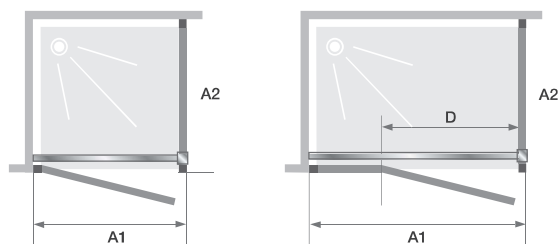

		DRAAIDEUR   PORTE PIVOTANTE						
		Maat   Taille						
Afmetingen in cm   Dimensions en cm		80	90	100	110	120	130	140
Breedte (min/max)   Largeur (mini/maxi)	A1	77,5/79	87,5/89	97,5/99	107,5/109	117,5/119	127,5/129	137,5/139
Totale hoogte   Hauteur totale		200	200	200	200	200	200	200
Doorgang   Passage	D	70	80	59,5	59,5	59,5	64,5	69,5
Afstelling bij niet-loodrechte muren (aan elke zijde) Réglage du faux-aplomb (de chaque côté)		1,5	1,5	1,5	1,5	1,5	1,5	1,5

**INFO** Mogelijkheid tot plaatsing tegen een muur. Bestel dan de extra wand voor draaideur (zie p.382)  
Montage contre un mur avec la paroi fixe pour portes pivotantes (voir p.382)

		VASTE WAND   PAROI FIXE	
		Maat   Taille	
Afmetingen in cm   Dimensions en cm		80	90
Breedte (min/max)   Largeur (mini/maxi)	A2	77,5/79	87,5/89
Totale hoogte   Hauteur totale		200	200
Afstelling van niet-loodrechte muren Réglage du faux-aplomb		1,5	1,5

Installatie omkeerbaar links/rechts  
Installation réversible gauche / droite

		DRAAIDEUR   PORTE PIVOTANTE	
		Verchromd profiel   Profilé chromé	
		Helder glas   Verre transparent	
80 cm		OBT-3818-1/2-80	€ 410
90 cm		OBT-3818-1/2-90	€ 442
100 cm		OBT-3813-1/2-100	€ 463
110 cm		OBT-3813-1/2-110	€ 485
120 cm		OBT-3813-1/2-120	€ 506
130 cm		OBT-3813-1/2-130	€ 539
140 cm		OBT-3813-1/2-140	€ 582