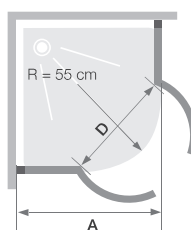

Afmetingen in cm   Dimensions en cm		Maat   Taille	
		80	90
Breedte (min/max)   Largeur (mini/maxi)	<b>A</b>	77,5/79	87,5/89
Totale hoogte   Hauteur totale		200	200
Doorgang   Passage	<b>D</b>	66	66
Afstelling van niet-loodrechte muren Réglage du faux-aplomb		1,5	1,5

	Verchromd profiel   Profilé chromé	
	Helder glas   Verre transparent	
80 cm	OBT-3819-80	€ 732
90 cm	OBT-3819-90	€ 775

Installatie omkeerbaar  
links/rechts  
Installation réversible  
gauche / droite