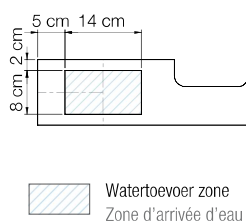

AQUACHROME

CD300 € 625