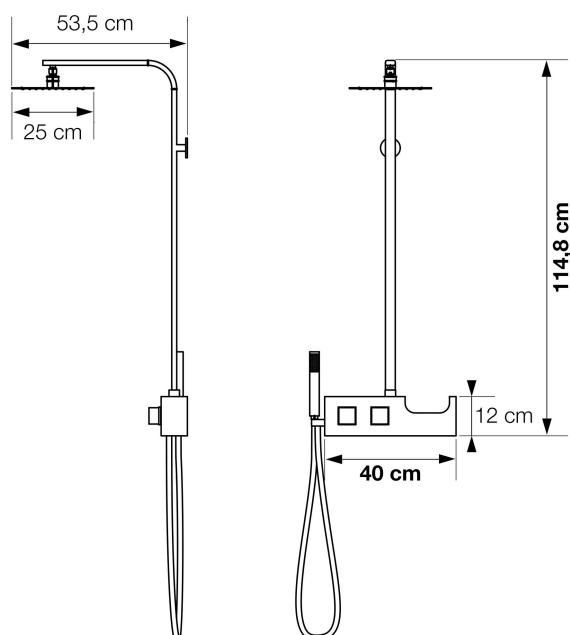

AQUACHROME

CD300 € 625