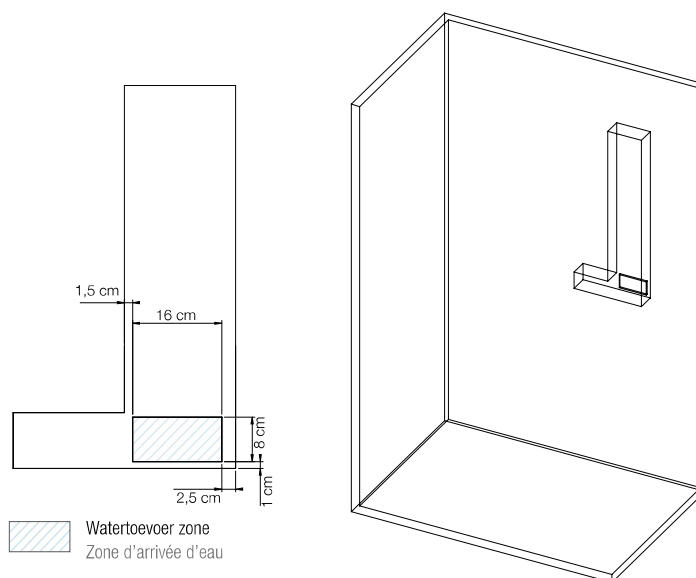

AQUADESIGN

CD321 € 904