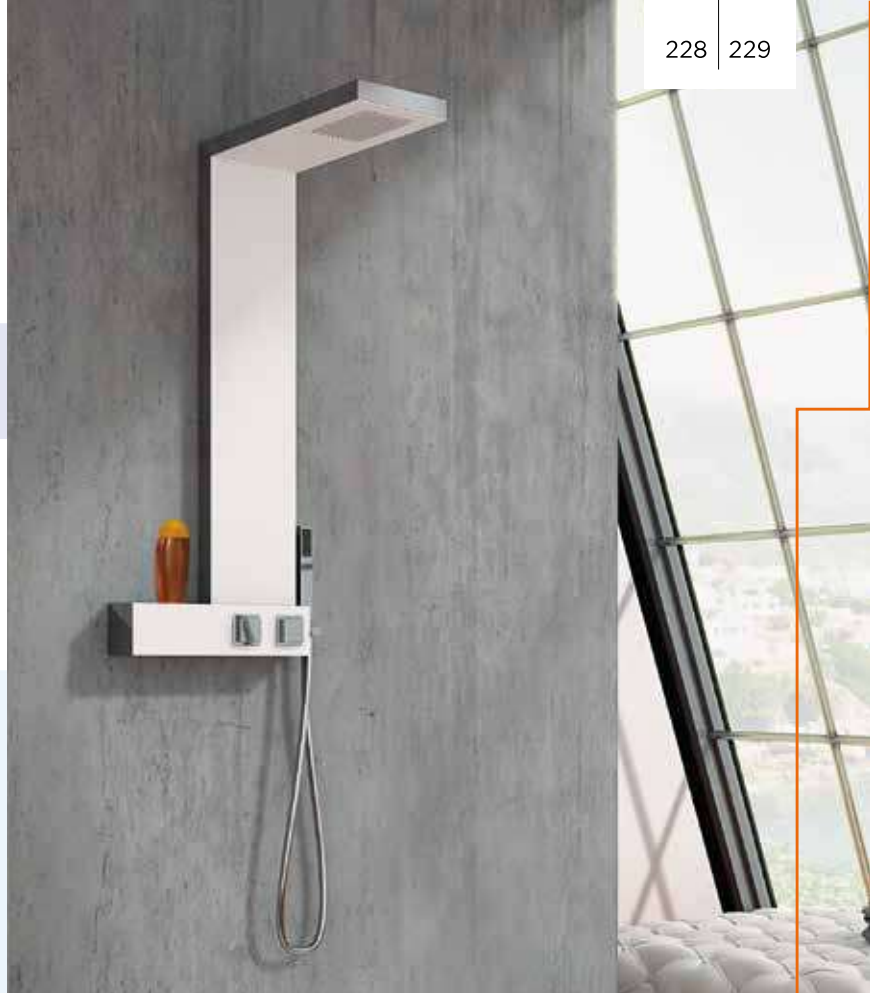

AQUADESIGN

RVS douchekolom met witte voorzijde Colonne en inox avec une façade blanche

- ▶ Voorzijde paneel in wit
 - ▶ Inbouw thermostaatkraan (+ toevoerslangen)
 - ▶ Messing handdouche met anti-twist doucheslang
 - ▶ Regendouche met siliconen sproeigaatjes tegen kalkaanslag
 - ▶ Geïntegreerde flaconhouder
-
- ▶ Façade de couleur blanche
 - ▶ Mitigeur thermostatique encastré (+ flexibles d'alimentation)
 - ▶ Douchette à main en laiton avec flexible anti-torsion
 - ▶ Douche pluie avec picots silicone anticalcaires
 - ▶ Etagère porte-flacons intégrée

▲ AQUADESIGN

AQUADESIGN

CD321 € 904