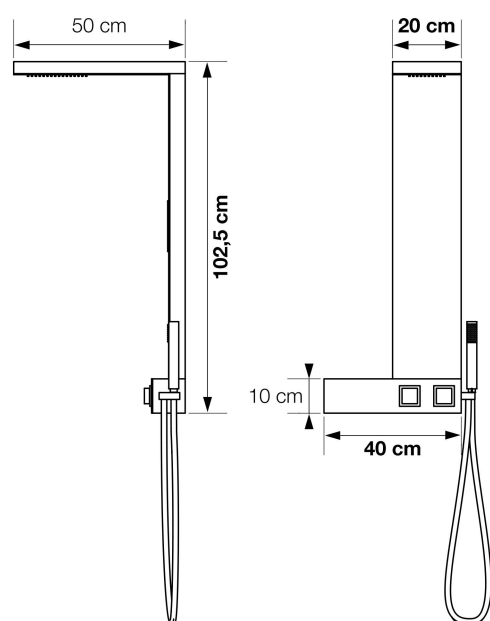

AQUADESIGN

CD321 € 904