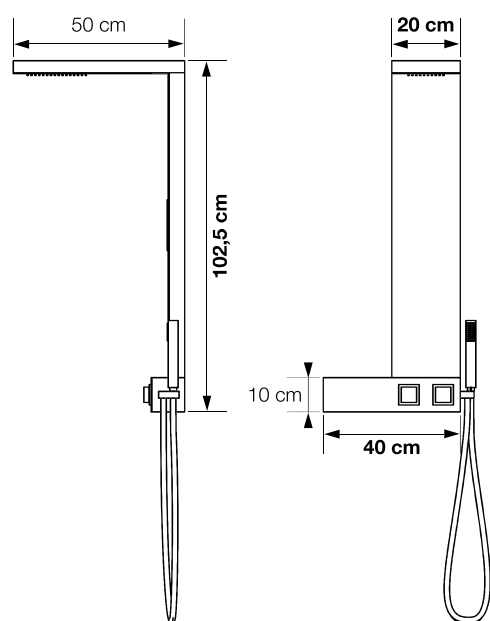

AQUADESIGN

CD321 € 958