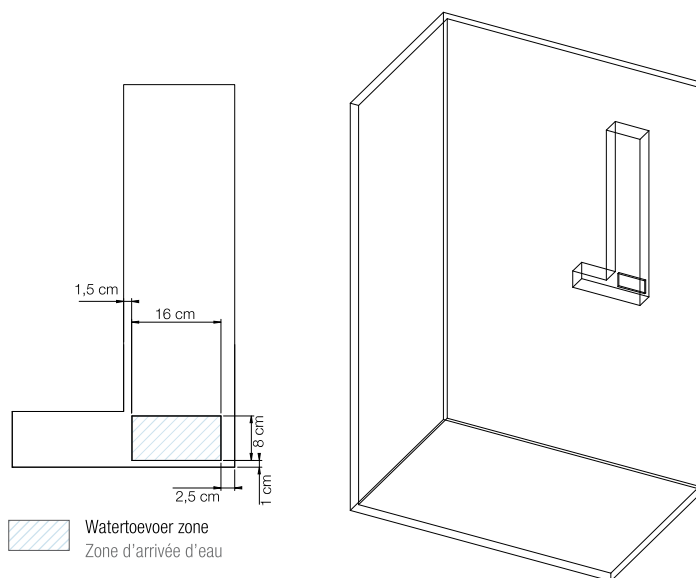

AQUADESIGN

CD321 € 958