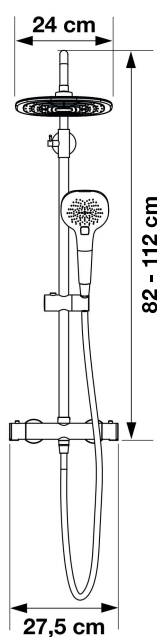

AQUAFACORY

Douchecombinatie in zwart RVS

Combiné de douche en inox noir

- ▶ Zwarte uitvoering
 - ▶ Thermostaatkraan
 - ▶ ABS handdouche met regelbare jets met anti-twist doucheslang
 - ▶ Steun voor handdouche is regelbaar in de hoogte
 - ▶ ABS regendouche met regelbare jets met siliconen sproeigaatjes tegen kalkaanslag
 - ▶ Douchecombinatie regelbaar in de hoogte
-
- ▶ Finition noire
 - ▶ Mitigeur thermostatique
 - ▶ Douchette à main en ABS à jets réglables, avec flexible anti-torsion
 - ▶ Support pour douchette à main réglable en hauteur
 - ▶ Douche pluie en ABS à jets réglables, avec picots silicone anticalcaires
 - ▶ Colonne ajustable en hauteur

▲ AQUAFACORY

▲ Handdouche
▷ Douchette à main

▲ Regendouche
▷ Douche pluie

AQUAFACORY

CD360 € 520