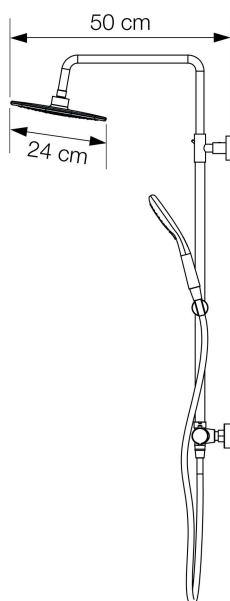

AQUAFACORY

Douchecombinatie in zwart RVS

Combiné de douche en inox noir

- ▶ Zwarte uitvoering
 - ▶ Thermostaatkraan
 - ▶ ABS handdouche met regelbare jets met anti-twist doucheslang
 - ▶ Steun voor handdouche is regelbaar in de hoogte
 - ▶ ABS regendouche met regelbare jets met siliconen sproeigaatjes tegen kalkaanslag
 - ▶ Douchecombinatie regelbaar in de hoogte
-
- ▶ Finition noire
 - ▶ Mitigeur thermostatique
 - ▶ Douchette à main en ABS à jets réglables, avec flexible anti-torsion
 - ▶ Support pour douchette à main réglable en hauteur
 - ▶ Douche pluie en ABS à jets réglables, avec picots silicone anticalcaires
 - ▶ Colonne ajustable en hauteur

▲ AQUAFACORY

▲ Handdouche
▷ Douchette à main

▲ Regendouche
▷ Douche pluie

AQUAFACORY

CD360 € 520