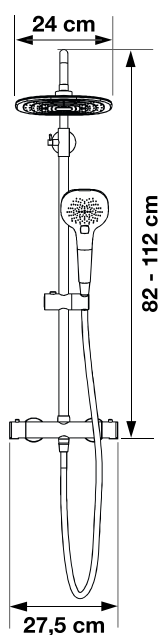

AQUAFACORY

CD360 € 643 ●

● Uit voorraad leverbaar | Livraison de stock