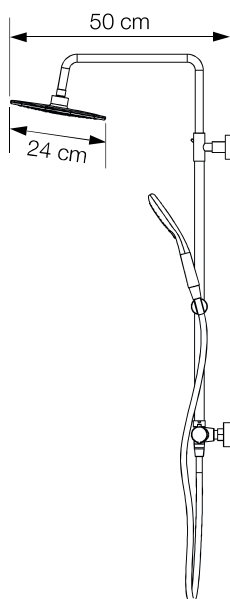

## Douchecombinatie in zwart RVS

Combiné de douche en inox noir

- ▶ Zwarte uitvoering
  - ▶ Thermostaatkraan
  - ▶ ABS handdouche met regelbare jets met anti-twist doucheslang
  - ▶ Steun voor handdouche is regelbaar in de hoogte
  - ▶ ABS regendouche met regelbare jets met siliconen sproeigaatjes tegen kalkaanslag
  - ▶ Douchecombinatie regelbaar in de hoogte
- 
- ▶ Finition noire
  - ▶ Mitigeur thermostatique
  - ▶ Douchette à main en ABS à jets réglables, avec flexible anti-torsion
  - ▶ Support pour douchette à main réglable en hauteur
  - ▶ Douche pluie en ABS à jets réglables, avec picots silicone anticalcaires
  - ▶ Colonne ajustable en hauteur

### ▲ AQUAFACORY

▲ Handdouche  
▷ Douchette à main

▲ Regendouche  
▷ Douche pluie

AQUAFACORY

CD360 € 643 ●

● Uit voorraad leverbaar | Livraison de stock