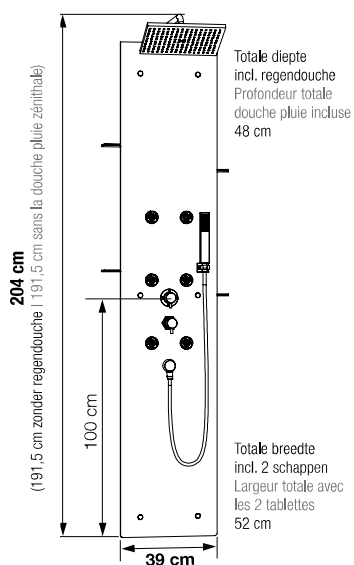

AQUAGLASS

Glazen douchekolom met hydromassage Colonne hydromassante en verre

- ▶ Voorzijde van glas
 - ▶ Inbouw thermostaatkraan
 - ▶ Messing handdoucheslang met anti-twist doucheslang
 - ▶ Grote regendouche met siliconen sproeigaatjes tegen kalkaanslag
 - ▶ Optioneel, 6 hydrojets voor een heerlijke, revitaliserende massage
 - ▶ 4 glazen schappen, in hoogte verstelbaar
 - ▶ Eenvoudige toegang tot het technische gedeelte
-
- ▶ Façade en verre
 - ▶ Mitigeur thermostatique encastré
 - ▶ Douchette à main en laiton avec flexible anti-torsion
 - ▶ Large douche pluie avec picots silicone anticalcaires
 - ▶ En option, 6 buses hydromassantes à roto-jet pour un massage tonique
 - ▶ 4 étagères en verre à hauteur réglable
 - ▶ Accès facilité à la zone technique

▲ AQUAGLASS Parelzwart ▷ Perle noire

▲ Handdouches
▷ Douchette à main

▲ Regendouche
▷ Douche pluie

▲ Hydrojet
▷ Buse hydromassante

Kleuren ▷ Couleurs

Grijs
Acier

Parelzwart
Perle noire

Watertoevoer zone
Zone d'arrivée d'eau