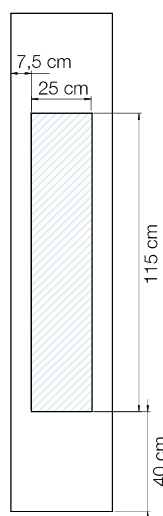

▲ AQUAGLASS Parelzwart ▷ Perle noire

▲ Handdouches
▷ Douchette à main

▲ Regendouche
▷ Douche pluie

▲ Hydrojet
▷ Buse hydromassante

Kleuren ▷ Couleurs

Grijs
Acier

Parelzwart
Perle noire

Watertoevoer zone
Zone d'arrivée d'eau