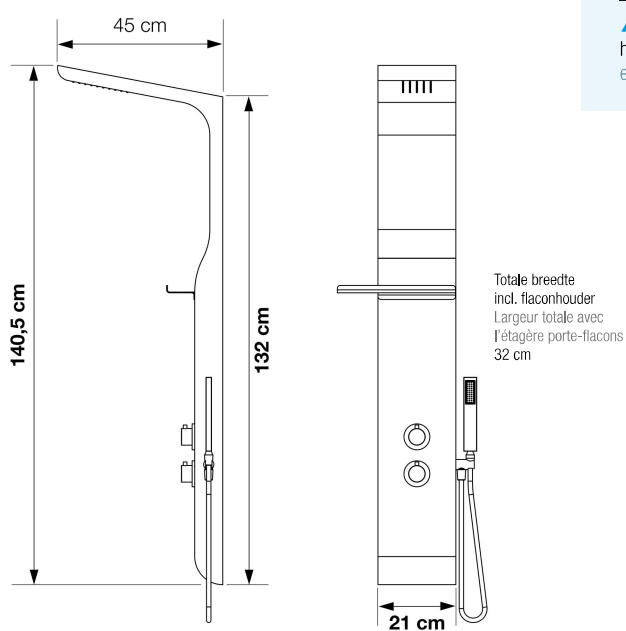

AQUAMOON

Design douchekolom in zwart of wit ABS
Colonne design en ABS noir ou blanc

- ▶ Zwarte of witte uitvoering
 - ▶ Inbouw thermostaatkraan (+ toevoerslangen)
 - ▶ Messing handdouche met anti-twist doucheslang
 - ▶ Regendouche met siliconen sproeigaatjes tegen kalkaanslag
 - ▶ Geïntegreerde verchroomde flaconhouder
-
- ▶ Finition noire ou blanche
 - ▶ Mitigeur thermostatique encastré (+ flexibles d'alimentation)
 - ▶ Douchette à main en laiton avec flexible anti-torsion
 - ▶ Douche pluie avec picots silicone anticalcaires
 - ▶ Etagère porte-flacons chromée intégrée

▲ AQUAMOON

▲ Thermostaatkraan en handdouche
▷ Mitigeur et douchette à main

▲ Regendouche
▷ Douche pluie

▲ Flaconhouder
▷ Etagère porte-flacons

Watertoevoer zone
Zone d'arrivée d'eau

Zwart Noir	Wit Blanc
CD340N € 924	CD340B € 924