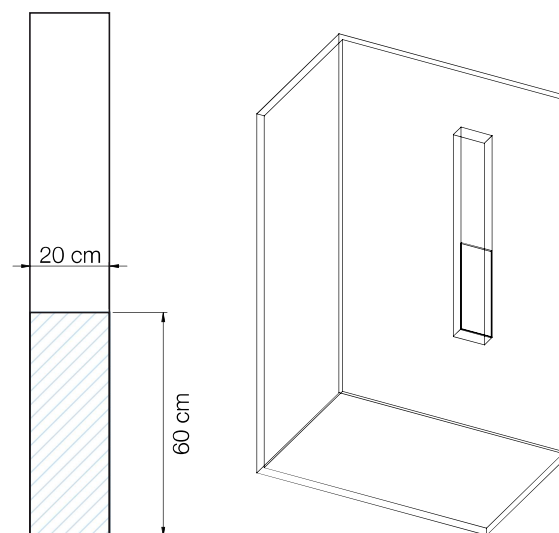

▲ AQUAMOON

▲ Thermostaatkraan en handdouche
▷ Mitigeur et douchette à main

▲ Regendouche
▷ Douche pluie

▲ Flaconhouder
▷ Etagère porte-flacons

Watertoevoer zone
Zone d'arrivée d'eau

Zwart Noir	Wit Blanc
CD340N € 924	CD340B € 924