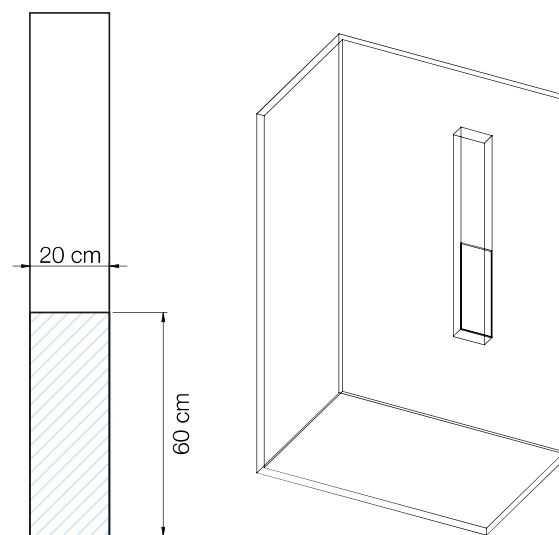

▲ AQUAMOON

▲ Thermostaatkraan en handdouche  
▷ Mitigeur et douchette à main

▲ Regendouche  
▷ Douche pluie

▲ Flaconhouder  
▷ Etagère porte-flacons

■ Watertoevoer zone  
Zone d'arrivée d'eau

Zwart Noir	Wit Blanc
CD340N € 792	CD340B € 792