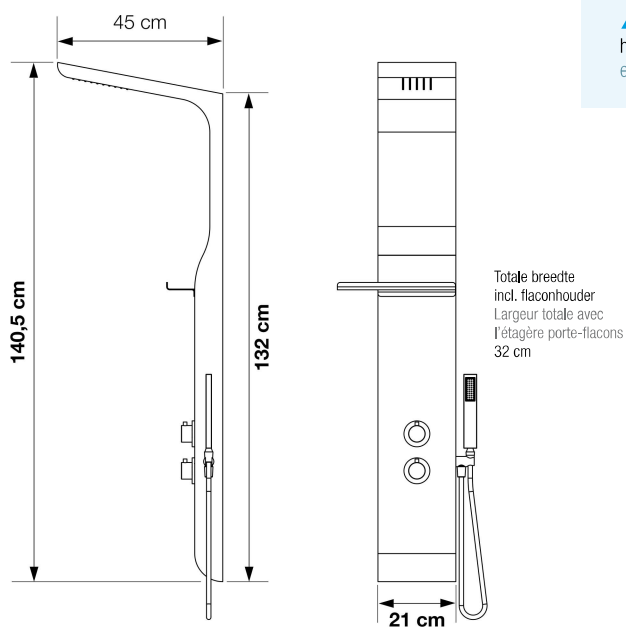

# AQUAMOON

**Design douchekolom in zwart of wit ABS**  
Colonne design en ABS noir ou blanc

- ▶ Zwarte of witte uitvoering
  - ▶ Inbouw thermostaatkraan (+ toevoerslangen)
  - ▶ Messing handdouche met anti-twist doucheslang
  - ▶ Regendouche met siliconen sproeigaatjes tegen kalkaanslag
  - ▶ Geïntegreerde verchromde flaconhouder
- 
- ▶ Finition noire ou blanche
  - ▶ Mitigeur thermostatique encastré (+ flexibles d'alimentation)
  - ▶ Douchette à main en laiton avec flexible anti-torsion
  - ▶ Douche pluie avec picots silicone anticalcaires
  - ▶ Etagère porte-flacons chromée intégrée

▲ AQUAMOON

▲ Thermostaatkraan en handdouche  
▷ Mitigeur et douchette à main

▲ Regendouche  
▷ Douche pluie

▲ Flaconhouder  
▷ Etagère porte-flacons

■ Watertoevoer zone  
Zone d'arrivée d'eau

Zwart Noir	Wit Blanc
CD340N € 792	CD340B € 792