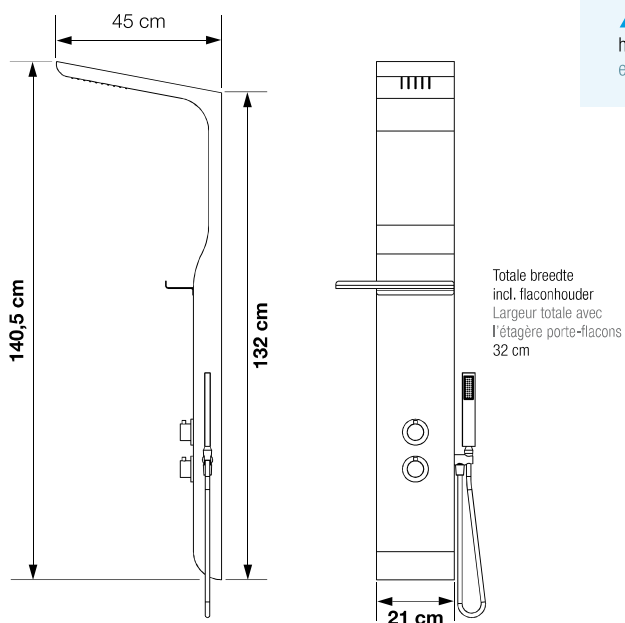

AQUAMOON

Design douchekolom in zwart of wit ABS

Colonne design en ABS noir ou blanc

- ▶ Zwarte of witte uitvoering
 - ▶ Inbouw thermostaatkraan (+ toevoerslangen)
 - ▶ Messing handdouche met anti-twist doucheslang
 - ▶ Regendouche met siliconen sproeigaatjes tegen kalkaanslag
 - ▶ Geïntegreerde verchromde flaconhouder
-
- ▶ Finition noire ou blanche
 - ▶ Mitigeur thermostatique encastré (+ flexibles d'alimentation)
 - ▶ Douchette à main en laiton avec flexible anti-torsion
 - ▶ Douche pluie avec picots silicone anticalcaires
 - ▶ Étagère porte-flacons chromée intégrée

▲ AQUAMOON

▲ Thermostaatkraan en handdouche
▷ Mitigeur et douchette à main

▲ Regendouche
▷ Douche pluie

▲ Flaconhouder
▷ Étagère porte-flacons

■ Watertoevoer zone
Zone d'arrivée d'eau

Zwart Noir	Wit Blanc
CD340N € 980	CD340B € 980