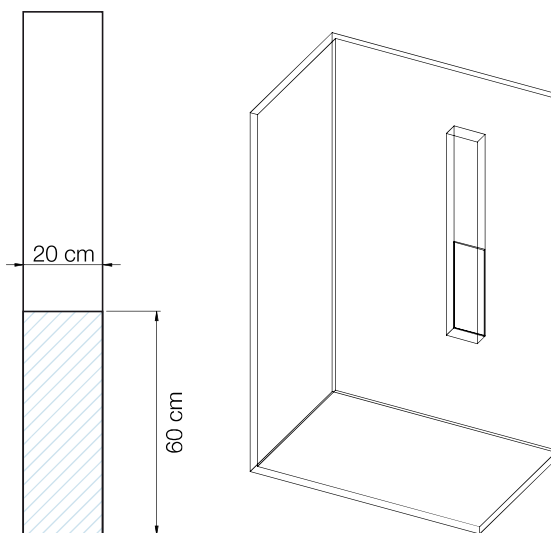

▲ AQUAMOON

▲ Thermostaatkraan en handdouche
▷ Mitigeur et douchette à main

▲ Regendouche
▷ Douche pluie

▲ Flaconhouder
▷ Étagère porte-flacons

■ Watertoevoer zone
Zone d'arrivée d'eau

Zwart Noir	Wit Blanc
CD340N € 980	CD340B € 980