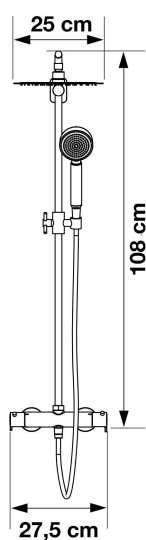

▲ Kraan
▷ Mitigeur