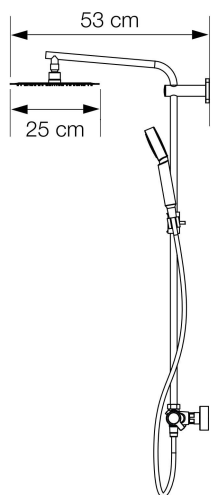

AQUATICA

Verchromde douchecombinatie Combiné de douche chromé

- ▶ Verchromde douchestang
 - ▶ Thermostaatkraan
 - ▶ Extra vlakke ronde regendouche
 - ▶ Messing handdouche met anti-twist doucheslang
-
- ▶ Barre de douche chromée
 - ▶ Mitigeur thermostatique
 - ▶ Douche pluie ultra plate ronde
 - ▶ Douchette à main ronde avec jets réglables

▲ AQUATICA

▲ Kraan
▷ Mitigeur

▲ Handdouche
▷ Douchette à main

▲ Regendouche
▷ Douche pluie

AQUATICA

CD365 € 567