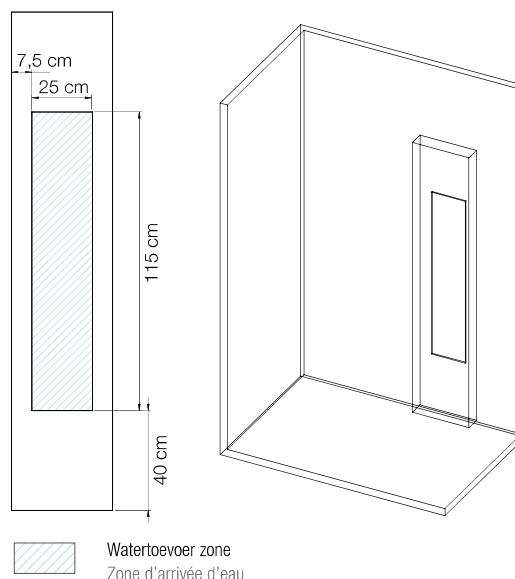

Kleuren ▷ Couleurs

Wit Blanc	Antraciet grijs Gris anthracité	Beton grijs Gris béton	Zwart Noir	Taupe Taupe
CD420BT € 1714	CD420AT € 1714	CD420GT € 1714	CD420NT € 1714	CD420TT € 1714