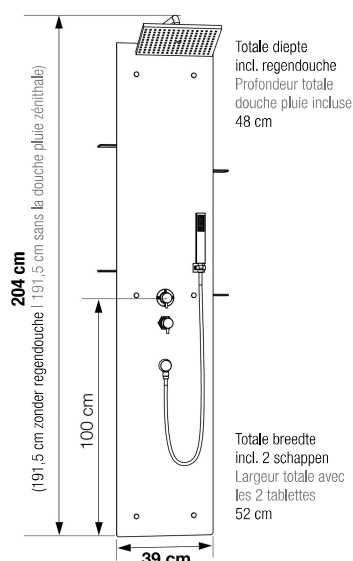

Kleuren ▷ Couleurs

Wit Blanc	Antraciet grijs Gris anthracité	Beton grijs Gris béton	Zwart Noir	Taupe Taupe
CD420BT € 1714	CD420AT € 1714	CD420GT € 1714	CD420NT € 1714	CD420TT € 1714