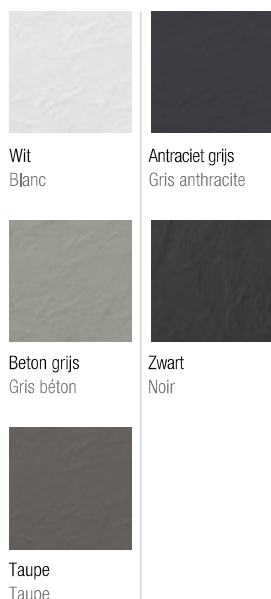

# AQUAWALL PIETRA

**Douchekolom met oppervlak in steentextuur**  
Colonne avec façade en Biocryl aspect pierre

- ▶ Voorzijde paneel uitgevoerd in Biocryl met oppervlak in steentextuur. Beschikbaar in 5 kleuren
  - ▶ Inbouw thermostaatkraan
  - ▶ Messing handdouche met anti-twist doucheslang
  - ▶ Grote regendouche met siliconen sproeigatjes tegen kalkaanslag
  - ▶ 4 glazen schappen, in hoogte verstelbaar
  - ▶ Eenvoudige toegang tot het technische gedeelte
  - ▶ Voor een uniform geheel in steentextuur, combineer Aquawall Pietra met een douchebak Kinesurf Pietra en muurpanelen Kinewall Pietra
- 
- ▶ Façade en Biocryl avec surface texturée aspect pierre, 5 couleurs disponibles
  - ▶ Mitigeur thermostatique encastré
  - ▶ Douchette à main en laiton avec flexible anti-torsion
  - ▶ Large douche pluie inox extra-plate avec picots silicone anticalcaires
  - ▶ 4 étagères en verre à hauteur réglable
  - ▶ Accès facilité à la zone technique
  - ▶ Pour une déco tout en aspect pierre, pensez à assortir Aquawall Pietra avec un receveur Kinesurf Pietra et des panneaux muraux Kinewall Pietra

▲ **AQUAWALL PIETRA** Zwart (hier afgebeeld met bijpassende Kinesurf Pietra douchebak zwart)  
▷ Noir (présenté ici avec le receveur assorti Kinesurf Pietra noir)

▲ Handdouche  
▷ Douchette à main

▲ Regendouche in RVS  
▷ Douche pluie inox

## Kleuren ▷ Couleurs

Wit Blanc	Antraciet grijs Gris anthracité	Beton grijs Gris béton	Zwart Noir	Taupe Taupe
CD420BT € 1714	CD420AT € 1714	CD420GT € 1714	CD420NT € 1714	CD420TT € 1714