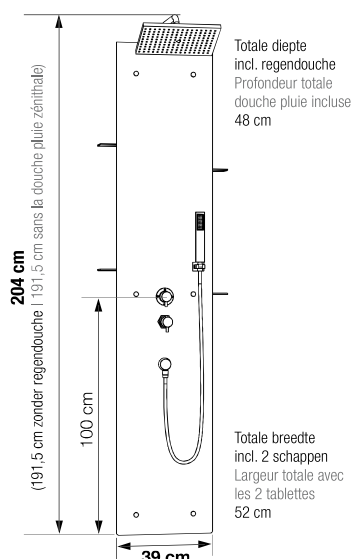

Kleuren ▷ Couleurs

Watertoevoer zone
Zone d'arrivée d'eau

Wit Blanc	Antraciet grijs Gris anthracité	Beton grijs Gris béton	Zwart Noir
CD420BT € 1817	CD420AT € 1817	CD420GT € 1817	CD420NT € 1817