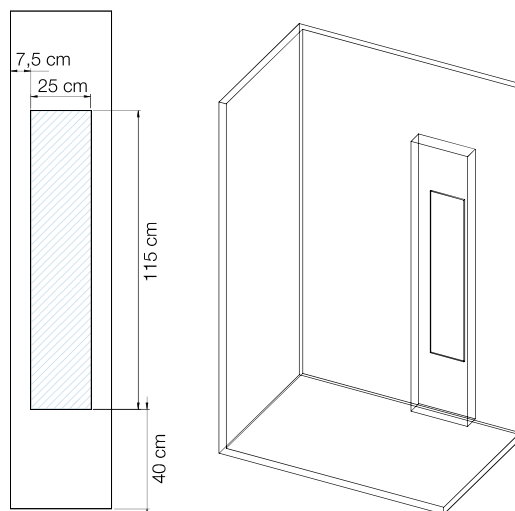

Kleuren ▷ Couleurs

Watertoevoer zone
Zone d'arrivée d'eau

Wit Blanc	Antraciet grijs Gris anthracité	Beton grijs Gris béton	Zwart Noir
CD420BT € 1817	CD420AT € 1817	CD420GT € 1817	CD420NT € 1817