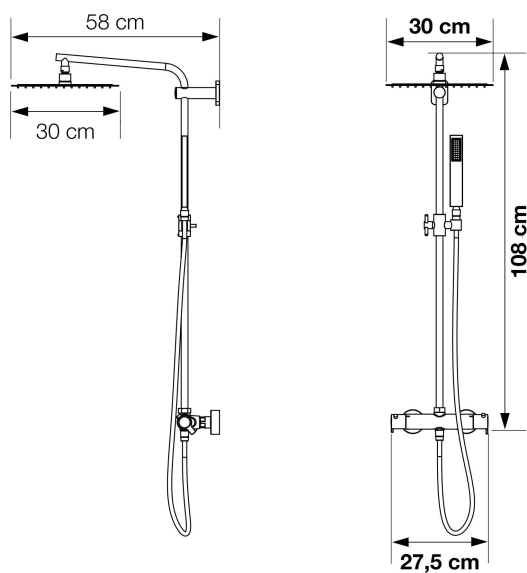

AQUAZEN

Verchromde douchecombinatie Combiné de douche chromé

- ▶ Verchromde douchestang
 - ▶ Thermostaatkraan
 - ▶ Extra vlakke vierkante regendouche
 - ▶ Messing handdouche met anti-twist doucheslang
-
- ▶ Barre de douche chromée
 - ▶ Mitigeur thermostatique
 - ▶ Douche pluie ultra plate carrée
 - ▶ Douchette à main rectangulaire en laiton avec flexible anti torsion

▲ AQUAZEN

▲ Kraan
▷ Mitigeur

▲ Handdouche
▷ Douchette à main

▲ Regendouche
▷ Douche pluie

AQUAZEN

CD370 € 808