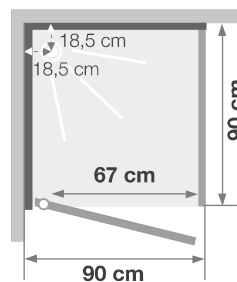

INFO Installeer deze cabine op elke gewenste plek dankzij de **VUILWATERPOMP** p.142

Installez cette cabine partout grâce à **LA POMPE DE RELEVAGE**