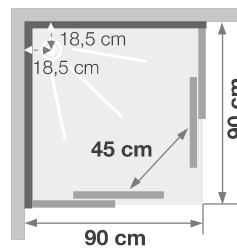

Installatie omkeerbaar links/rechts
Installation réversible gauche/droite