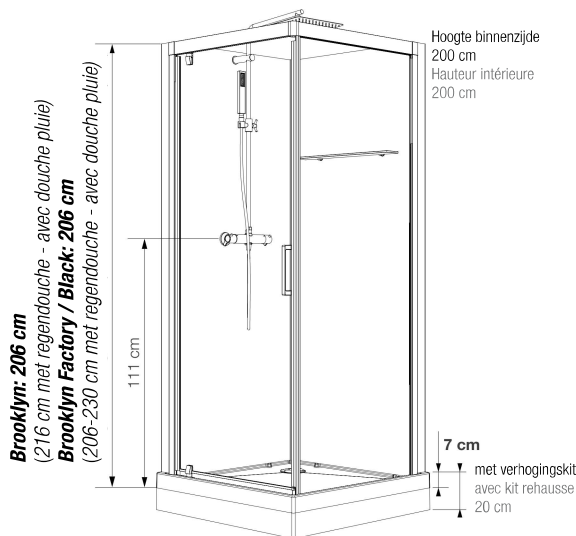

## Vierkante douchecabine 90 cm

Cabine carrée 90 cm

**VERSIE**  
VERSION

- ▶ 1 draaideur (6mm) of 2 schuifdeuren (8 mm)
  - ▶ Makkelijk onderhoud: de deur is uitklikbaar onderaan
  - ▶ Geleverd met verstelbare poten en afwerkingsplint voor verhoogde installatie
- 
- ▶ 1 porte pivotante (6 mm) ou 2 portes coulissantes (8 mm)
  - ▶ Nettoyage facilité : déclipage de la porte coulissante en partie basse
  - ▶ Livré avec pieds réglables et plinthe de finition pour une pose surélevée

▲ **BROOKLYN C90** Schuifdeuren ▷ Portes coulissantes

Installatie omkeerbaar links/rechts  
Installation réversible gauche/droite

**INFO** Installeer deze cabine op elke gewenste plek dankzij de **VUILWATERPOMP** p.142

Installez cette cabine partout grâce à **LA POMPE DE RELEVAGE**

▲ **BROOKLYN FACTORY C90** Draaideur ▷ Zwarte zeefdruk strips op het glas  
▷ Porte pivotante ▷ Sérigraphie aspect verrière

▲ **BROOKLYN BLACK C90** Draaideur ▷ Porte pivotante