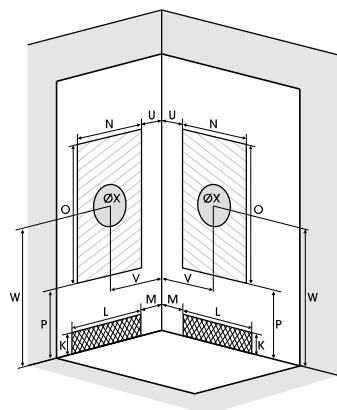

INFO Installeer deze cabine op elke gewenste plek dankzij de **VUILWATERPOMP** p.142

Installez cette cabine partout grâce à **LA POMPE DE RELEVAGE**