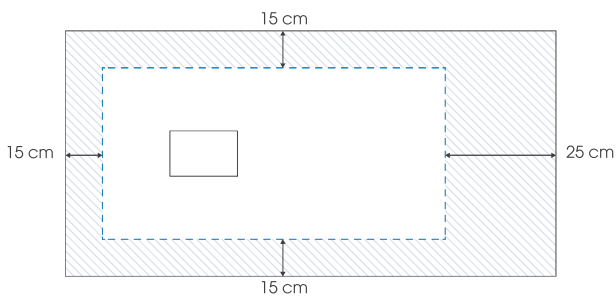

Côté utilisateur

- ▶ **Design :** texture aspect pierre ou mat grainé et grand choix de couleurs. Cache-bonde ou grille assorti(e) au receveur
- ▶ **Accès facilité :** sans ressaut intérieur, 4 cm de ressaut extérieur maximum

KINESURF zaagbaar | découpable

▲ **KINESURF ZAAGBAAR | DÉCOUPABLE PIETRA**
180 X 80 Wit steenstructuur ▷ Gedeeltelijk verzonken
 ▷ Blanc aspect pierre ▷ Pose avec faible décaissement

▲ **KINESURF ZAAGBAAR | DÉCOUPABLE MATT**
120 X 90 Zwart mat gekorrelt ▷ Gedeeltelijk verzonken
 ▷ Noir mat grainé ▷ Pose avec faible décaissement

▲ **KINESURF ZAAGBAAR | DÉCOUPABLE SHINY**
120 X 90 Wit glanzend effen ▷ Volledig verzonken
 ▷ Blanc brillant lisse ▷ Pose avec décaissement total

X	Y	X	Y
80	80	140	80
90	90	140	90
100	80	140	100
100	90	160	80
100	100	160	90
120	80	160	100
120	90	180	80
120	100	180	90
		180	100

Tolerantie X en Y: +/- 0,5 cm
 Tolérance sur X et Y : +/- 0,5 cm

Maximaal zaagbaar oppervlak (bij niet volledige inbouw dienen de gezaagde zijden tegen een muur geïnstalleerd te worden)
 Zone de découpe maximale (si le receveur n'est pas totalement encastré, les côtés découpés doivent être positionnés contre les murs)