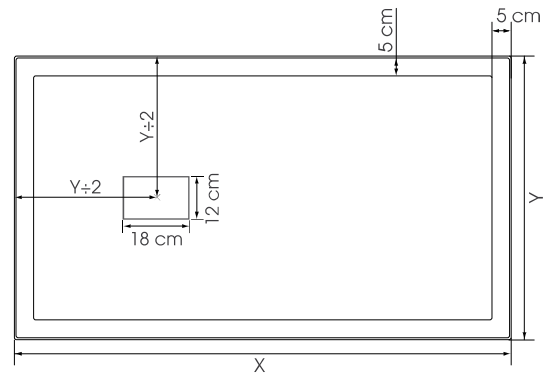

Kit met stelpoten | Kit de pieds

Breedte / Largeur	Lengte / Longueur						
	80 cm	90 cm	100 cm	120 cm	140 cm	160 cm	180 cm
80 cm	4	-	4	8	9	11	12
90 cm	-	4	4	8	9	11	12
100 cm	-	-	4	8	9	11	12

Kit 5 stelpoten | 5 pieds	KINPIED09	€ 135
Kit 8 stelpoten | 8 pieds	KINPIED11	€ 180
Kit 10 stelpoten | 10 pieds	KINPIED03	€ 205
Kit 12 stelpoten | 12 pieds	KINPIED12	€ 264

van 6 tot 11 cm
de 6 à 11 cm

Meer info over onze stelpoten ▶ Plus d'infos sur nos pieds réglables ▶ p.184

INFO Kits met stelpoten voor een maximale hoogte van 11 tot 15 cm
Kits de pieds réglables permettant d'atteindre une hauteur totale de 11 à 15 cm