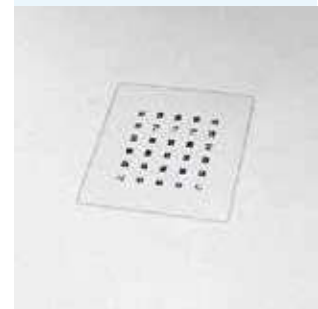

▲ Afvoerrooster MATT en SHINY
▷ Cache bonde MATT et SHINY

Kleuren ▷ Couleurs

PIETRA - PN6				SHINY	
Wit Blanc	Antracietgrijs Gris anthracite	Betongrijs Gris béton	Zwart Noir	PN6 Wit glanzend Blanc brillant	PN24 Wit (met anti slip) Blanc (avec antidérapant)
MATT - PN12					
Wit Blanc	Antracietgrijs Gris anthracite	Betongrijs Gris béton	Zwart Noir	Zand Sable