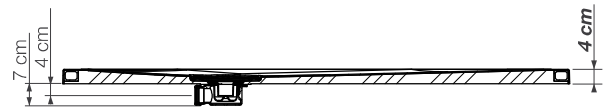

▲ Extra vlak afvoerputje voor beperkte werkzaamheden aan de vloer
▷ Bonde extra-plate pour un faible décaissement de chape

Kit met stelpoten | Kit de pieds

Breedte / Largeur	Lengte / Longueur						
	80 cm	90 cm	100 cm	120 cm	140 cm	160 cm	180 cm
80 cm	4	-	4	8	9	11	12
90 cm	-	4	4	8	9	11	12
100 cm	-	-	4	8	9	11	12

Kit 5 stelpoten | 5 pieds	KINPIED09	€ 135
Kit 8 stelpoten | 8 pieds	KINPIED11	€ 180
Kit 10 stelpoten | 10 pieds	KINPIED03	€ 205
Kit 12 stelpoten | 12 pieds	KINPIED12	€ 264

van 6 tot 11 cm
de 6 à 11 cm

Meer info over onze stelpoten ▶ Plus d'infos sur nos pieds réglables ▶ p.184

INFO Kits met stelpoten voor een maximale hoogte van 11 tot 15 cm
Kits de pieds réglables permettant d'atteindre une hauteur totale de 11 à 15 cm