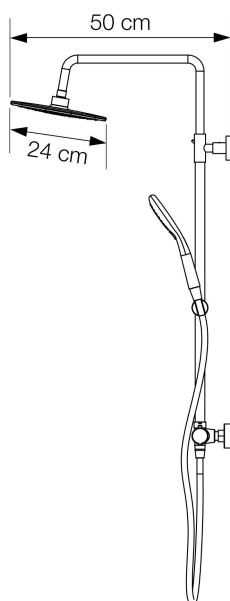

AQUAFACORY

Douchecombinatie in zwart RVS

Combiné de douche en inox noir

- ▶ Zwarte uitvoering
 - ▶ Thermostaatkraan
 - ▶ ABS handdouche met regelbare jets met anti-twist doucheslang
 - ▶ Steun voor handdouche is regelbaar in de hoogte
 - ▶ ABS regendouche met regelbare jets met siliconen sproeigaatjes tegen kalkaanslag
 - ▶ Douchecombinatie regelbaar in de hoogte
-
- ▶ Finition noire
 - ▶ Mitigeur thermostatique
 - ▶ Douchette à main en ABS à jets réglables, avec flexible anti-torsion
 - ▶ Support pour douchette à main réglable en hauteur
 - ▶ Douche pluie en ABS à jets réglables, avec picots silicone anticalcaires
 - ▶ Colonne ajustable en hauteur

▲ AQUAFACORY

▲ Handdouche
▷ Douchette à main

▲ Regendouche
▷ Douche pluie

AQUAFACORY

CD360 € 607