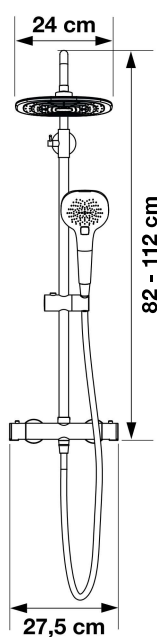

AQUAFACORY

Douchecombinatie in zwart RVS

Combiné de douche en inox noir

- ▶ Zwarte uitvoering
 - ▶ Thermostaatkraan
 - ▶ ABS handdouche met regelbare jets met anti-twist doucheslang
 - ▶ Steun voor handdouche is regelbaar in de hoogte
 - ▶ ABS regendouche met regelbare jets met siliconen sproeigaatjes tegen kalkaanslag
 - ▶ Douchecombinatie regelbaar in de hoogte
-
- ▶ Finition noire
 - ▶ Mitigeur thermostatique
 - ▶ Douchette à main en ABS à jets réglables, avec flexible anti-torsion
 - ▶ Support pour douchette à main réglable en hauteur
 - ▶ Douche pluie en ABS à jets réglables, avec picots silicone anticalcaires
 - ▶ Colonne ajustable en hauteur

▲ AQUAFACORY

▲ Handdouche
▷ Douchette à main

▲ Regendouche
▷ Douche pluie

AQUAFACORY

CD360 € 607