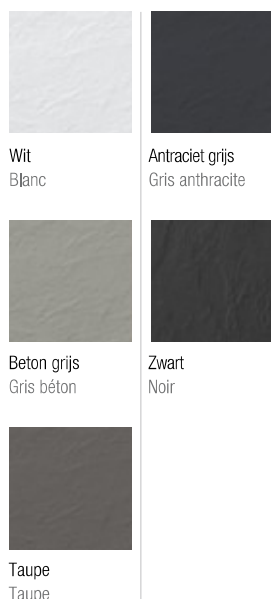

AQUAWALL PIETRA

Douchekolom met oppervlak in steentextuur
Colonne avec façade en Biocryl aspect pierre

- ▶ Voorzijde paneel uitgevoerd in Biocryl met oppervlak in steentextuur. Beschikbaar in 5 kleuren
 - ▶ Inbouw thermostaatkraan
 - ▶ Messing handdouche met anti-twist doucheslang
 - ▶ Grote regendouche met siliconen sproeigatjes tegen kalkaanslag
 - ▶ 4 glazen schappen, in hoogte verstelbaar
 - ▶ Eenvoudige toegang tot het technische gedeelte
 - ▶ Voor een uniform geheel in steentextuur, combineer Aquawall Pietra met een douchebak Kinesurf Pietra en muurpanelen Kinewall Pietra
-
- ▶ Façade en Biocryl avec surface texturée aspect pierre, 5 couleurs disponibles
 - ▶ Mitigeur thermostatique encastré
 - ▶ Douchette à main en laiton avec flexible anti-torsion
 - ▶ Large douche pluie inox extra-plate avec picots silicone anticalcaires
 - ▶ 4 étagères en verre à hauteur réglable
 - ▶ Accès facilité à la zone technique
 - ▶ Pour une déco tout en aspect pierre, pensez à assortir Aquawall Pietra avec un receveur Kinesurf Pietra et des panneaux muraux Kinewall Pietra

▲ **AQUAWALL PIETRA** Zwart (hier afgebeeld met bijpassende Kinesurf Pietra douchebak zwart)
▷ Noir (présenté ici avec le receveur assorti Kinesurf Pietra noir)

▲ Handdouche
▷ Douchette à main

▲ Regendouche in RVS
▷ Douche pluie inox

Kleuren ▷ Couleurs

Wit Blanc	Antraciet grijs Gris anthracité	Beton grijs Gris béton	Zwart Noir	Taupe Taupe
CD420BT € 1469	CD420AT € 1469	CD420GT € 1469	CD420NT € 1469	CD420TT € 1469