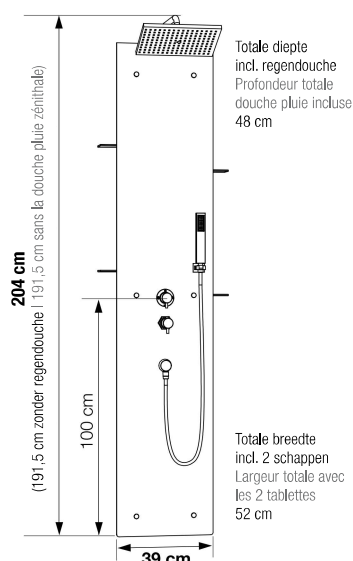

Kleuren ▷ Couleurs

Wit Blanc	Antraciet grijs Gris anthracité	Beton grijs Gris béton	Zwart Noir	Taupe Taupe
CD420BT € 1469	CD420AT € 1469	CD420GT € 1469	CD420NT € 1469	CD420TT € 1469