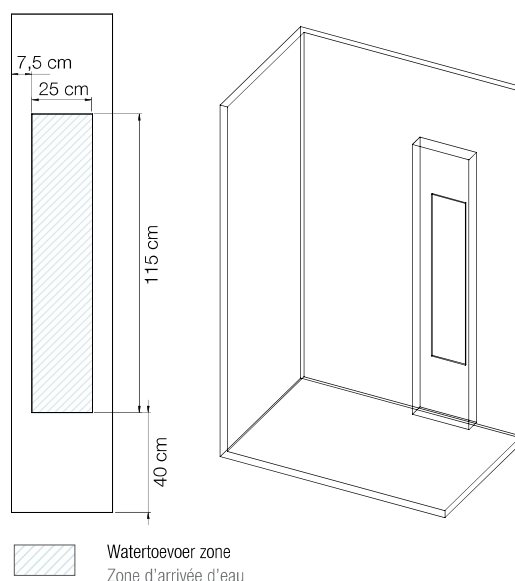

Kleuren ▷ Couleurs

Wit Blanc	Antraciet grijs Gris anthracité	Beton grijs Gris béton	Zwart Noir	Taupe Taupe
CD420BT € 1469	CD420AT € 1469	CD420GT € 1469	CD420NT € 1469	CD420TT € 1469