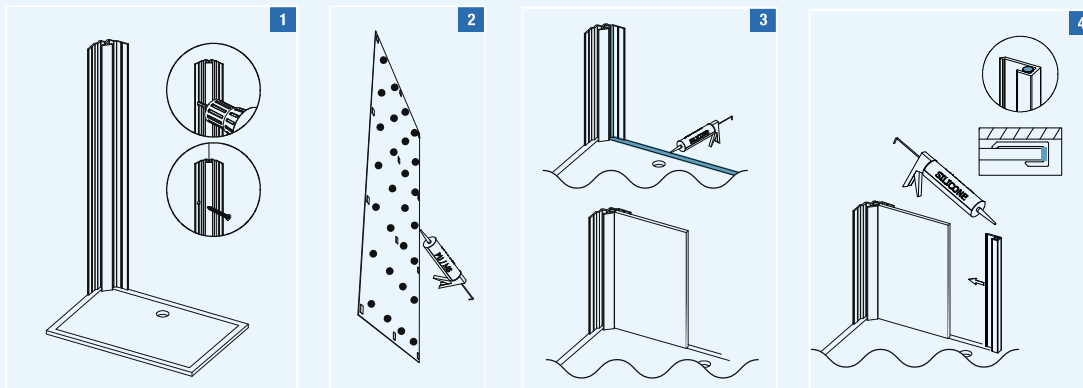

▲ **KINEWALL DESIGN** Uitvoering Edelhoest en Zellige Bali zonder montageprofielen
 ▷ Décors Acier corten et Zellige bali sans profilés de montage

KINEWALL DESIGN

Kies het type installatie ▷ La choix du type de pose

Montage video
Vidéo de montage

Met montageprofielen | Avec des profilés de montage

Profielen beschikbaar in 3 kleuren ▷ Profilés disponibles en 3 couleurs :

1 Schroef het hoekprofiel tegen de muur
Visser le profilé d'angle au mur