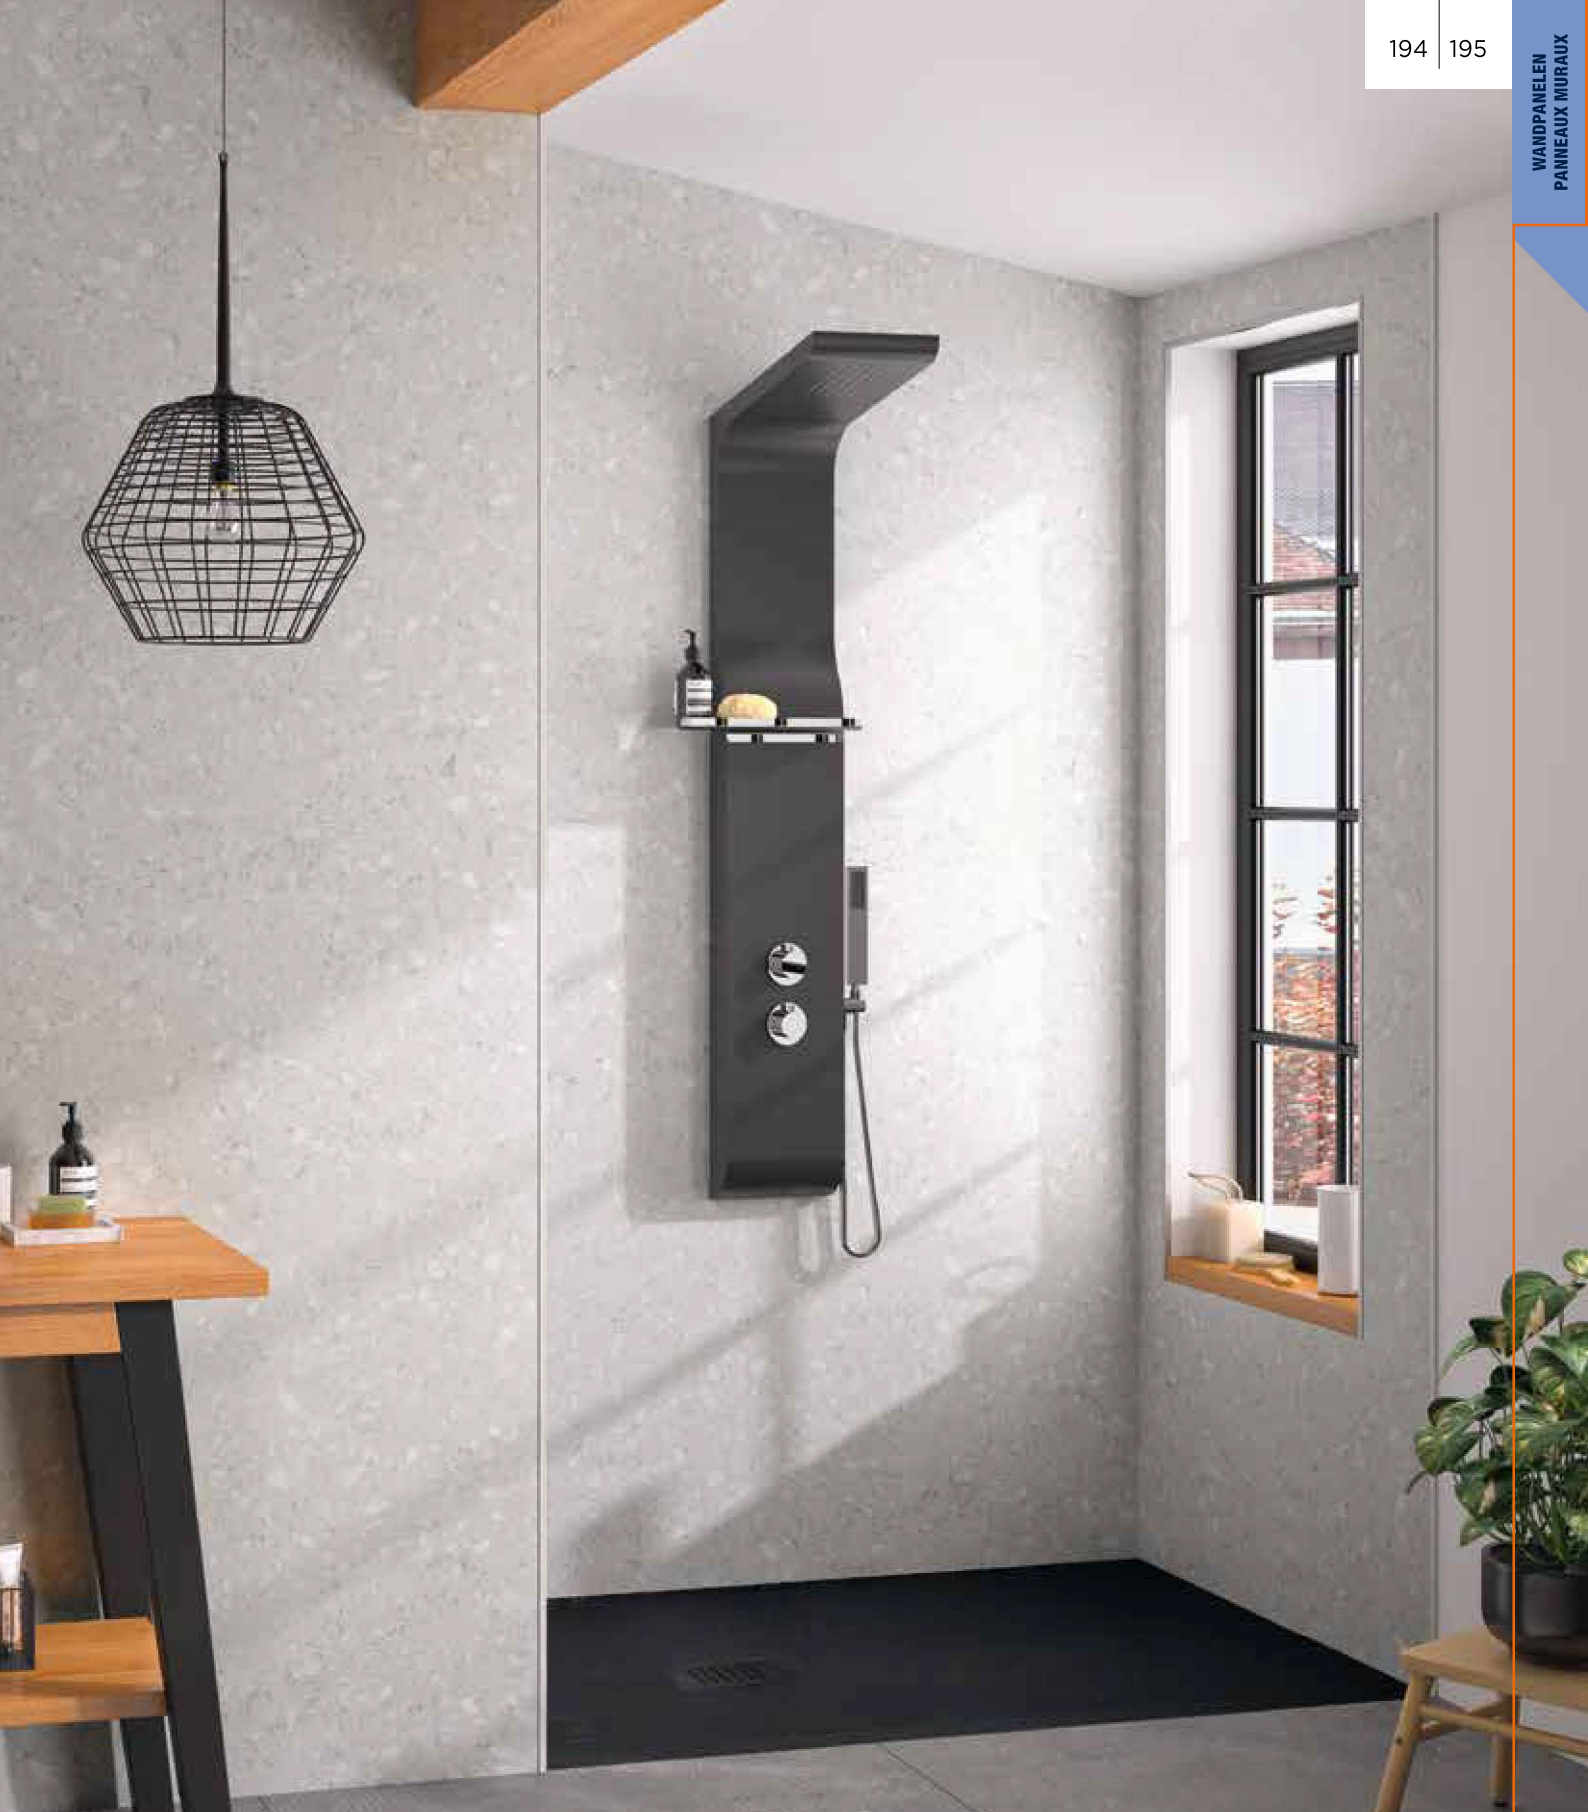

Voor de consument

- **Design:** beschikbaar in 40 decors
- **Comfort:** een snelle en stofvrije installatie
- **Praktisch:** onderhoudsvriendelijk, geen onderhoud meer van tegelvoegen

Côté utilisateur

- **Design :** 40 décors au choix
- **Confort :** une installation rapide et sans poussière
- **Praticité :** facile d'entretien et sans aucun joint de carrelage à entretenir