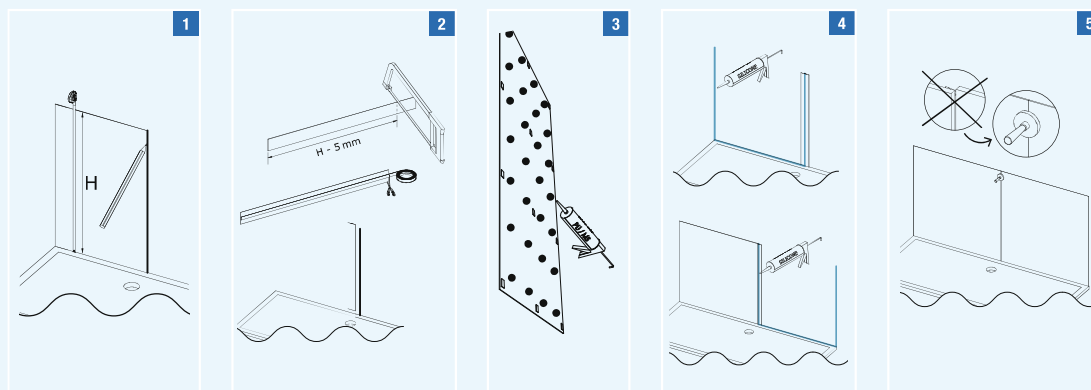

Zonder montageprofielen | Sans des profilés de montage

1. **1** Plaats het paneel tegen de muur, meet de totale hoogte en maak een markering aan het rechteruiteinde van het paneel.
   Présenter le panneau, mesurer la hauteur totale et faire un tracé à l'extrémité droite du panneau.
2. **2** Zaag de metalen strip door 5 mm van de hierboven gemaakte meting af te trekken.
   Plaats de lijm aan de achterkant en plak de strip op de markering.
   Scier la bande métallique en retirant 5 mm à la mesure réalisée ci-dessus.
   Positionner l'adhésif au dos et coller la bande sur le tracé.
3. **3** Plaats de kleefstrips aan de achterkant van het paneel en breng vervolgens PU- of MS-polymeerlijm aan.
   Positionner les adhésifs au dos du panneau puis disposer des plots de colle PU ou MS polymère.
4. **4** Kit de hoek van de muur, het midden van de metalen strip en de rand van de douchebak in met siliconen en plak dan het gesneden en/of geboorde paneel vast. Herhaal de handeling voor het tweede paneel.
   Siliconer l'angle du mur, le milieu de la bande métallique ainsi que le rebord du receveur puis coller le panneau découpé et/ou percé. Répéter l'opération pour le deuxième panneau.
5. **5** Om een slechte uitlijning van de panelen te voorkomen, gebruik de magnetische stempeloptie.
   Eindig met een volledige omtrekafdichting van de panelen.
   Pour éviter un mauvais alignement des panneaux, utiliser l'option tampon magnétique.
   Terminer par un joint périphérique total des panneaux.