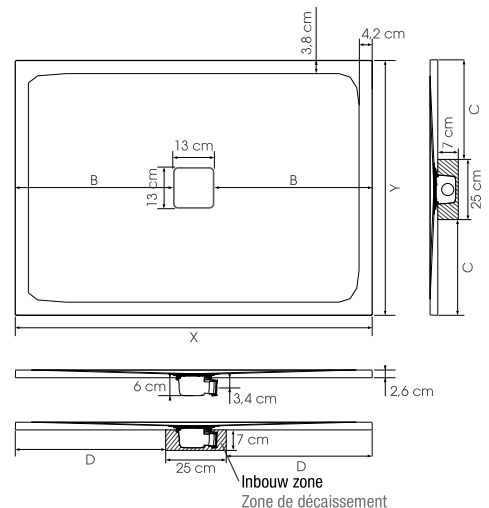

## Extra vlakke douchebak van Biolex met oppervlak in maansteenstructuur

Receveur extra-plat découpable en Biolex avec texture aspect lunaire

p.165

- ▶ Oppervlak in maansteenstructuur
  - ▶ Extra vlak afvoerputje (24 l./min) met metalen afvoerrooster in dezelfde kleur als de douchebak inbegrepen
  - ▶ De douchebak kan gezaagd worden en er kan in geboord worden aan de zijkanten indien installatie van de douchewand dit vereist (hiervoor raden wij aan een diamantslijpschijf te gebruiken met een  $\varnothing$  min. 230 mm)
  - ▶ Optioneel: kits met stelpoten voor een totale hoogte van 10 tot 14 cm
- 
- ▶ Texture aspect lunaire
  - ▶ Bonde horizontale extra-plate (24 l./min) et grille d'évacuation métallique assortie à la couleur du receveur incluses
  - ▶ Receveur découpable et perçable sur les contours si l'installation de la paroi le nécessite (pour cette opération, nous recommandons l'utilisation d'une meuleuse avec lame diamant  $\varnothing$  230 mm mini)
  - ▶ En option, kit de pieds réglables permettant d'atteindre une hauteur de 10 à 14 cm

X	Y	B	C	D
90	90	38,5	32,5	32,5
90	75	38,5	25	32,5
100	70	43,5	22,5	37,5
100	80	43,5	27,5	37,5
100	90	43,5	32,5	37,5
120	70	53,5	22,5	47,5
120	80	53,5	27,5	47,5
120	90	53,5	32,5	47,5
140	70	63,5	22,5	57,5
140	80	63,5	27,5	57,5
140	90	63,5	32,5	57,5
160	80	73,5	27,5	67,5
160	90	73,5	32,5	67,5
170	70	78,5	22,5	72,5
180	80	83,5	27,5	77,5
180	90	83,5	32,5	77,5

## Afvoerroosters ▷ Grilles

Rooster 1  
Grille 1Rooster 2  
Grille 2Rooster 3  
Grille 3

Maximaal zaagbaar oppervlak (bij niet volledige inbouw dienen de gezaagde zijden tegen een muur gepositioneerd te worden) | Zone maximale de découpe (si le receveur n'est pas totalement encastré, les côtés découpés doivent être positionnés contre les murs)