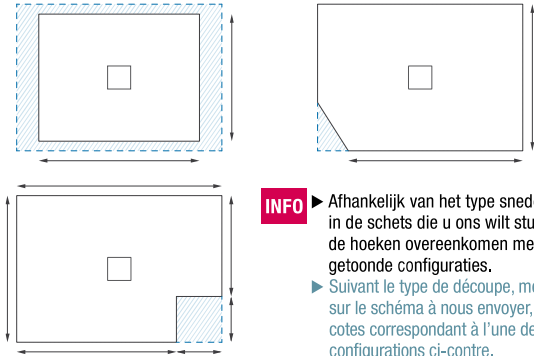

ter verzending per mail naar | à envoyer par mail à **info@sfabeneluxbv.nl**

Bedrijfsnaam | Enseigne : .....

Stad | Ville : .....

Ordernummer | N° de commande : .....

MOGELIJKE ZAAGSNEDES | TYPES DE DÉCOUPE POSSIBLES

INFO ► Afhankelijk van het type snede, vermeld in de schets die u ons wilt sturen, moeten de hoeken overeenkomen met de getoonde configuraties. ► Suivant le type de découpe, mentionner sur le schéma à nous envoyer, toutes les cotes correspondant à l'une des configurations ci-contre.