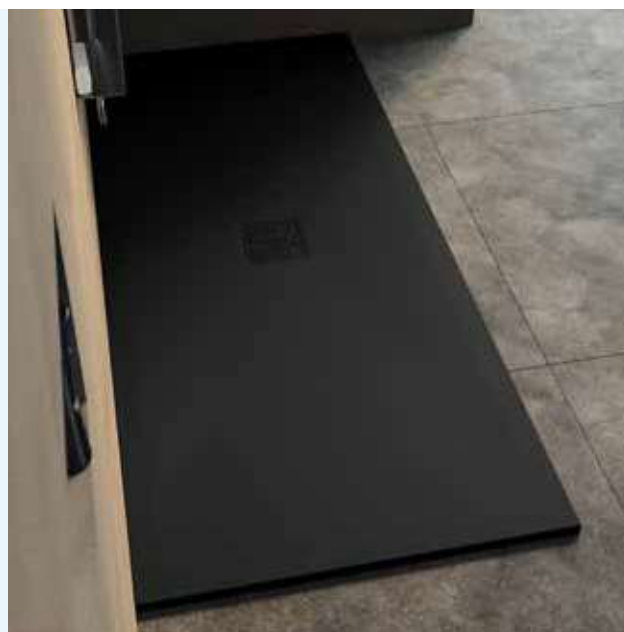

▲ **KINEMOON 180 x 80** Zwart ▷ Rooster 1 ▷ Gedeeltelijk verzonken
▷ Noir ▷ Grille 1 ▷ Pose avec faible décaissement

Reparatiekit | Kit de réparation

► **Kleur wit**
Couleur blanc
KINEMOON01 € 71

► **Kleur antracietgrijs**
Couleur gris anthracite
KINEMOON02 € 71

► **Kleur steengrijs**
Couleur gris pierre
KINEMOON05 € 71

► **Kleur zwart**
Couleur noir
KINEMOON04 € 71

► **Kleur zand**
Couleur sable
KINEMOON06 € 71

Optie afvoerputje | Option bonde

► **NF (reservoir 50 mm)**
NF (garde d'eau 50 mm)
BOND19 € 71

► **Verticale afvoer**
Sortie verticale
BOND25 € 71

Kit met stelpoten | Kit de pieds

		Lengte / Longueur							
		90 cm	100 cm	120 cm	140 cm	160 cm	170 cm	180 cm	
Breedte / Largeur	70 cm	-	4	8	10	-	10	-	Kit 5 stelpoten | 5 pieds KINPIED09 € 135 Kit 8 stelpoten | 8 pieds KINPIED11 € 180 Kit 10 stelpoten | 10 pieds KINPIED03 € 205 Kit 12 stelpoten | 12 pieds KINPIED12 € 264
	75 cm	4	-	-	-	-	-	-	
	80 cm	-	4	8	10	10	-	12	
	90 cm	4	4	8	10	10	-	12	

van 6 tot 11 cm
de 6 à 11 cm

Meer info over onze stelpoten ► Plus d'infos sur nos pieds réglables ► p.184