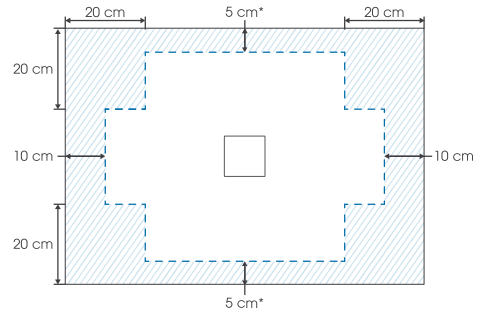

MAXIMALE ZAAGSNEDES | DÉCOUPES MAXI POSSIBLES

\* Maximaal 2,5 cm zaagsnede voor een douchebak breedte 70 cm  
\* 2,5 cm de découpe maxi pour un receveur de largeur 70 cm

ZAAGSNEDE (stuur een correcte schets mee) | DÉCOUPE (à joindre : un schéma coté précis)