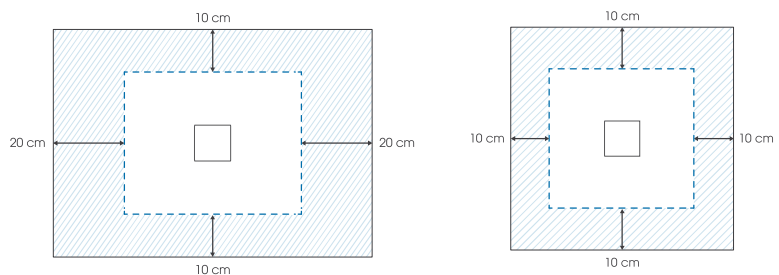

## Extra vlakke douchebak van Biolex met oppervlak in maansteenstructuur

Receveur extra-plat découpable en Biolex avec texture aspect lunaire

p.165

- ▶ Oppervlak in maansteenstructuur
  - ▶ Extra vlak afvoerputje (24 l./min) met metalen afvoerrooster in dezelfde kleur als de douchebak inbegrepen
  - ▶ De douchebak kan gezaagd worden en er kan in geboord worden aan de zijkanten indien installatie van de douchewand dit vereist (hiervoor raden wij aan een diamantslijpschijf te gebruiken met een  $\varnothing$  min. 230 mm)
  - ▶ Optioneel: kits met stelpoten voor een totale hoogte van 10 tot 14 cm
- 
- ▶ Texture aspect lunaire
  - ▶ Bonde horizontale extra-plate (24 l./min) et grille d'évacuation métallique assortie à la couleur du receveur incluses
  - ▶ Receveur découpable et perçable sur les contours si l'installation de la paroi le nécessite (pour cette opération, nous recommandons l'utilisation d'une meuleuse avec lame diamant  $\varnothing$  230 mm mini)
  - ▶ En option, kit de pieds réglables permettant d'atteindre une hauteur de 10 à 14 cm

X	Y	B	C	D
90	90	38,5	32,5	32,5
90	75	38,5	25	32,5
100	70	43,5	22,5	37,5
100	80	43,5	27,5	37,5
100	90	43,5	32,5	37,5
120	70	53,5	22,5	47,5
120	80	53,5	27,5	47,5
120	90	53,5	32,5	47,5
140	70	63,5	22,5	57,5
140	80	63,5	27,5	57,5
140	90	63,5	32,5	57,5
160	80	73,5	27,5	67,5
160	90	73,5	32,5	67,5
170	70	78,5	22,5	72,5
180	80	83,5	27,5	77,5
180	90	83,5	32,5	77,5

## Afvoerroosters ▷ Grilles

Rooster 1  
Grille 1Rooster 2  
Grille 2Rooster 3  
Grille 3

Maximaal zaagbaar oppervlak (bij niet volledige inbouw dienen de gezaagde zijden tegen een muur gepositioneerd te worden) | Zone maximale de découpe (si le receveur n'est pas totalement encastré, les côtés découpés doivent être positionnés contre les murs)