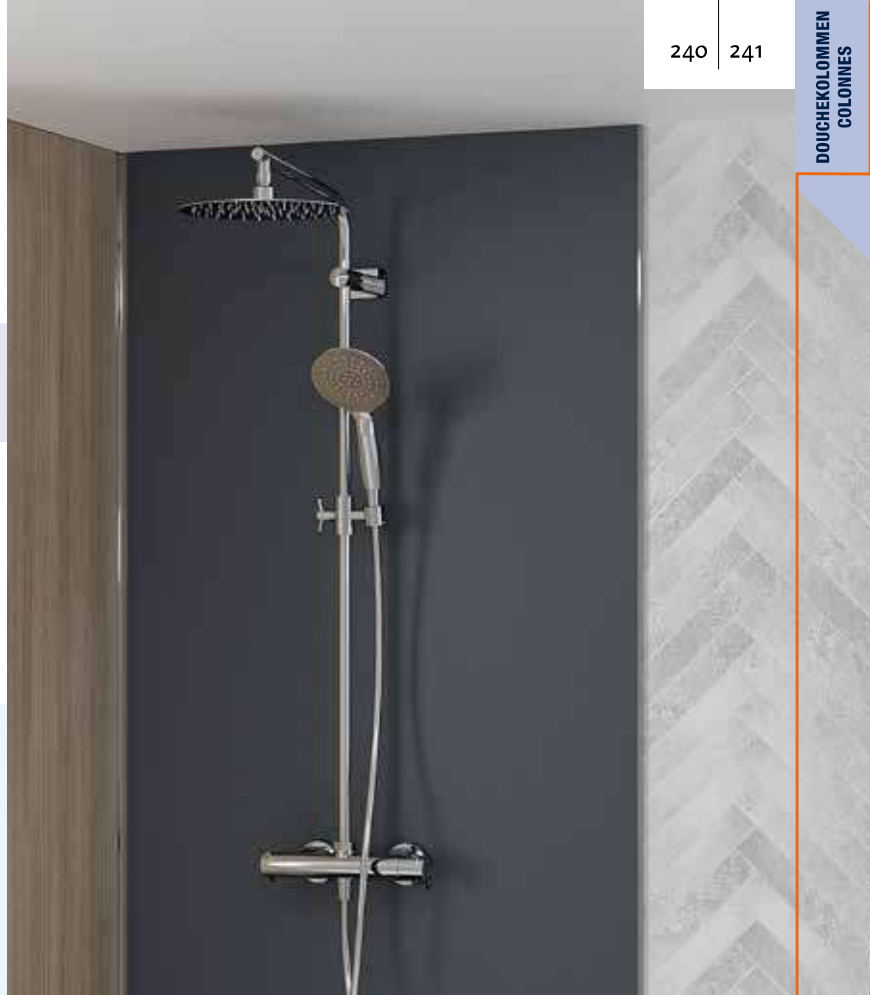

## Verchromde douchecombinatie Combiné de douche chromé

- ▶ Verchromde douchestang
  - ▶ Thermostaatkraan
  - ▶ Extra vlakke ronde regendouche
  - ▶ Messing handdouche met anti-twist doucheslang
- 
- ▶ Barre de douche chromée
  - ▶ Mitigeur thermostatique
  - ▶ Douche pluie ultra plate ronde
  - ▶ Douchette à main ronde avec jets réglables