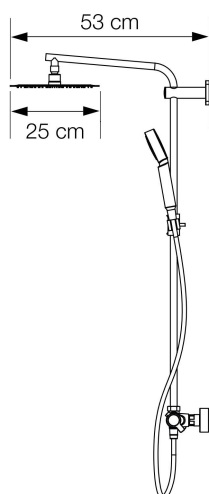

▲ Kraan
▷ Mitigeur