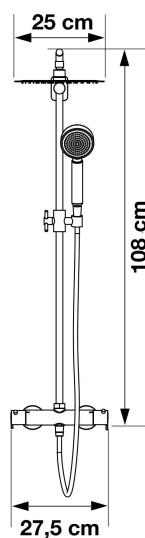

▲ Kraan
▷ Mitigeur